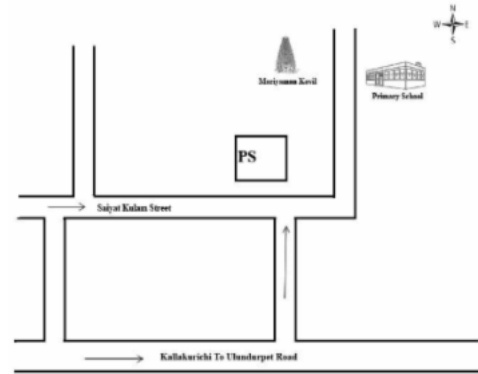

Cad View

Key MAP View