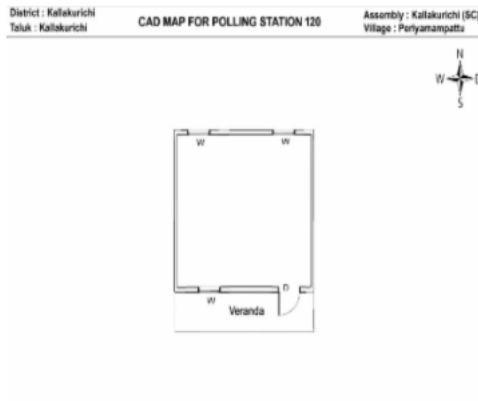

Google Map View

Polling Station Building Front View

Polling Station Front View

Cad View

Key MAP View

1 பெயர் : சீத்தா கணவர் பெயர்: பெரியசாமி வீட்டு எண் : 1 வயது : 39 பாலினம் : பெண் Photo is available	NSY0920579	2 பெயர் : திலகவதி கணவர் பெயர்: மணிகண்டன் வீட்டு எண் : 1 வயது : 30 பாலினம் : பெண் Photo is available	NSY2427326	3 பெயர் : அபிநயா லட்சுமணன் தந்தை பெயர்: லக்ஷ்மணன் வீட்டு எண் : 1 வயது : 21 பாலினம் : பெண் Photo is available	NSY2591980
4 பெயர் : சாமிவேல் தந்தை பெயர்: லட்சுமணன் வீட்டு எண் : 1 வயது : 20 பாலினம் : ஆண் Photo is available	NSY2708790	5 பெயர் : சிவாஜிராவ் தந்தை பெயர்: காசிராஜன் வீட்டு எண் : 1 வயது : 19 பாலினம் : ஆண் Photo is available	NSY2733160	6 பெயர் : மூக்கன் தந்தை பெயர்: அய்யாகண்ணு வீட்டு எண் : 2 வயது : 58 பாலினம் : ஆண் Photo is available	JSQ6774699
7 பெயர் : ஆசைதம்பி தந்தை பெயர்: சர்க்கரை வீட்டு எண் : 2 வயது : 56 பாலினம் : ஆண் Photo is available	JSQ1298132	8 பெயர் : விஜயா கணவர் பெயர்: ஆசைதம்பி வீட்டு எண் : 2 வயது : 52 பாலினம் : பெண் Photo is available	JSQ1298918	9 பெயர் : நாகம்மாள் கணவர் பெயர்: வேலு வீட்டு எண் : 2 வயது : 50 பாலினம் : பெண் Photo is available	NSY1643063
10 பெயர் : சக்திவேல் தந்தை பெயர்: தங்கவேல் வீட்டு எண் : 2 வயது : 46 பாலினம் : ஆண் Photo is available	JSQ1298728	11 பெயர் : செந்தாமரை கணவர் பெயர்: முருகன் வீட்டு எண் : 2 வயது : 46 பாலினம் : பெண் Photo is available	JSQ6761357	12 பெயர் : ஏழுமலை தந்தை பெயர்: அய்யாசாமி வீட்டு எண் : 2 வயது : 45 பாலினம் : ஆண் Photo is available	JSQ1298462
13 பெயர் : லட்சுமணன் தந்தை பெயர்: தங்கவேல் வீட்டு எண் : 2 வயது : 44 பாலினம் : ஆண் Photo is available	JSQ1539428	14 பெயர் : லட்சுமி கணவர் பெயர்: லட்சுமணன் வீட்டு எண் : 2 வயது : 39 பாலினம் : பெண் Photo is available	JSQ3114980	15 பெயர் : மகிமைராஜ் தந்தை பெயர்: ஞானப்பிரகாசம் வீட்டு எண் : 2 வயது : 35 பாலினம் : ஆண் Photo is available	NSY0416990
16 பெயர் : பவானி கணவர் பெயர்: ராதாகிருஷ்ணன் வீட்டு எண் : 2 வயது : 34 பாலினம் : பெண் Photo is available	NSY2427359	17 பெயர் : பிரியா தந்தை பெயர்: பால்ராஜ் வீட்டு எண் : 2/24 வயது : 26 பாலினம் : பெண் Photo is available	NSY1289545	18 பெயர் : நிவேதா தந்தை பெயர்: நாராயணசாமி வீட்டு எண் : 2ஏ வயது : 26 பாலினம் : பெண் Photo is available	NSY1385780
19 பெயர் : ஆண்டாள் கணவர் பெயர்: தங்கவேல் வீட்டு எண் : 3 வயது : 69 பாலினம் : பெண் Photo is available	JSQ6774541	20 பெயர் : அஞ்சலை கணவர் பெயர்: முனியன் வீட்டு எண் : 3 வயது : 54 பாலினம் : பெண் Photo is available	JSQ1294628	21 பெயர் : செல்வி கணவர் பெயர்: வீரன் வீட்டு எண் : 3 வயது : 48 பாலினம் : பெண் Photo is available	JSQ1294586
22 பெயர் : வள்ளி கணவர் பெயர்: சக்திவேல் வீட்டு எண் : 3 வயது : 45 பாலினம் : பெண் Photo is available	JSQ3199833	23 பெயர் : பெரியம்மாள் கணவர் பெயர்: மூக்கன் வீட்டு எண் : 3 வயது : 45 பாலினம் : பெண் Photo is available	JSQ3114998	24 பெயர் : செந்தில் தந்தை பெயர்: சங்கர் வீட்டு எண் : 3 வயது : 39 பாலினம் : ஆண் Photo is available	NSY1133438
25 பெயர் : அம்சா கணவர் பெயர்: ராஜீவ்காந்தி வீட்டு எண் : 3 வயது : 36 பாலினம் : பெண் Photo is available	NSY0230680	26 பெயர் : சரண்ராஜ் தந்தை பெயர்: தனசங்கு வீட்டு எண் : 3 வயது : 35 பாலினம் : ஆண் Photo is available	NSY0146159	27 பெயர் : ராஜீவ்காந்தி தந்தை பெயர்: தங்கவேல் வீட்டு எண் : 3 வயது : 35 பாலினம் : ஆண் Photo is available	NSY0230698
28 பெயர் : திணைஷ் தந்தை பெயர்: பொன்னுசாமி வீட்டு எண் : 3 வயது : 19 பாலினம் : ஆண் Photo is available	NSY2789592	29 பெயர் : ரேகா கணவர் பெயர்: வடிவேல் வீட்டு எண் : 3ஏ வயது : 35 பாலினம் : பெண் Photo is available	XNO1259274	30 பெயர் : முனுசாமி தந்தை பெயர்: நாராயணன் வீட்டு எண் : 4 வயது : 73 பாலினம் : ஆண் Photo is available	NSY1643071