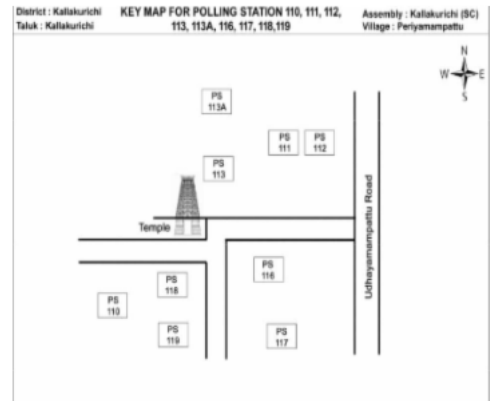

Cad View

Key MAP View