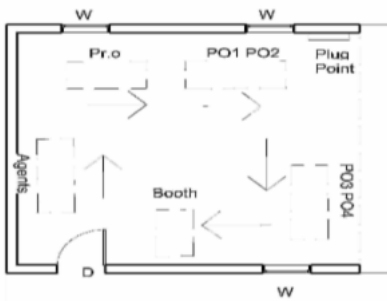

4. வாக்காளர்களின் எண்ணிக்கை

தொடங்கும் வரிசை எண்	முடியும் வரிசை எண்.	நிகர வாக்காளர்களின் எண்ணிக்கை			
		ஆண்	பெண்	மூன்றாம் பாலினம்	மொத்தம்
1	969	467	501	0	968

கையொப்பம்

Nazri Naksha

Google Map View

Polling Station Building Front View

Polling Station Front View

Cad View

Key MAP View

Minimum Basic Facility(Please)	Water	Ramp	Plug point	Toilet	Healthcare
✓	✓	✓	✓	✓	

சட்டமன்றத் தொகுதியின் எண் மற்றும் பெயர் : 80-கள்ளக்குறிச்சி பிரிவு எண் மற்றும் பெயர் 1-புக்குளம் (வ.கி) & தியாகசுருகம் (பேரூராட்சி), வார்டு 10 முகமதியர் தெரு