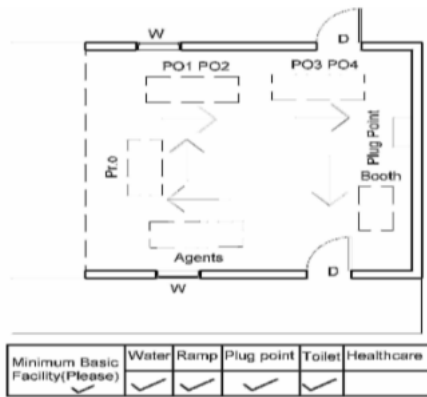

Google Map View

Polling Station Building Front View

Polling Station Front View

Cad View

Key MAP View

சட்டமன்றத் தொகுதியின் எண் மற்றும் பெயர் : 80-கள்ளக்குறிச்சி பிரிவு எண் மற்றும் பெயர் 1-புக்குளம் (வ.கி) & தியாகசுருகம் (பேரூராட்சி), வார்டு 5 புக்குளம் ரோடு