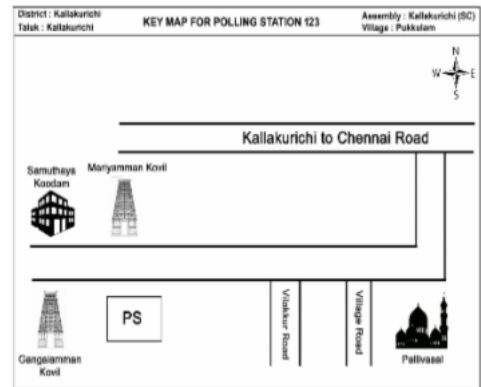

Cad View

Key MAP View