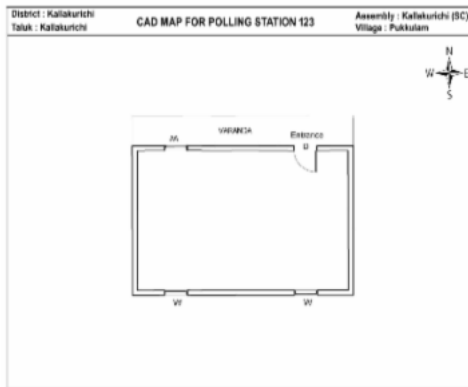

Cad View

Key MAP View