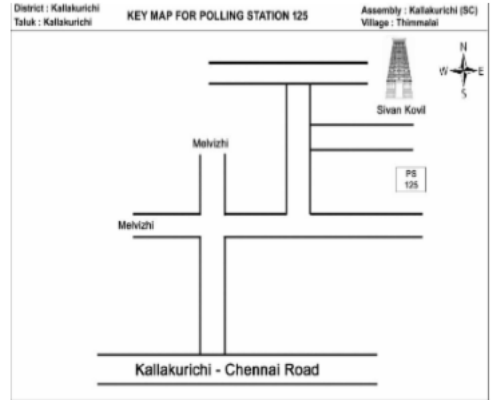

Cad View

Key MAP View