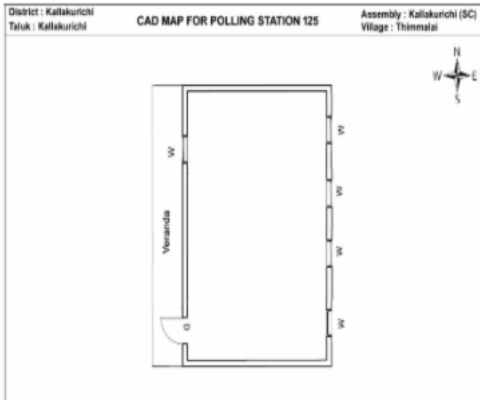

Cad View

Key MAP View