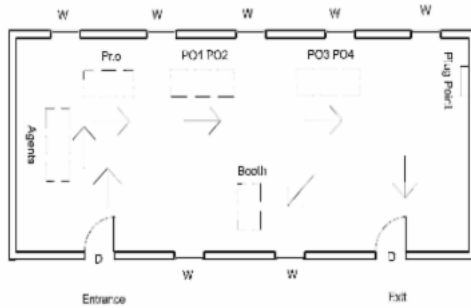

4. வாக்காளர்களின் எண்ணிக்கை

தொடங்கும் வரிசை எண்	முடியும் வரிசை எண்.	நிகர வாக்காளர்களின் எண்ணிக்கை			
		ஆண்	பெண்	மூன்றாம் பாலினம்	மொத்தம்
1	812	408	403	1	812

கையொப்பம்

Nazri Naksha

Google Map View

Polling Station Building Front View

Polling Station Front View

Cad View

Key MAP View

Minimum Basic Facility (Please)	Water	Ramp	Plug point	Toilet	Healthcare
<input checked="" type="checkbox"/>	<input checked="" type="checkbox"/>	<input checked="" type="checkbox"/>	<input checked="" type="checkbox"/>	<input checked="" type="checkbox"/>	<input type="checkbox"/>