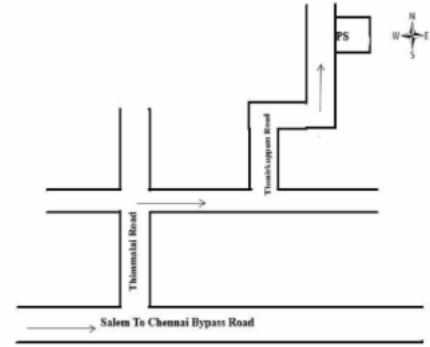

Cad View

Key MAP View