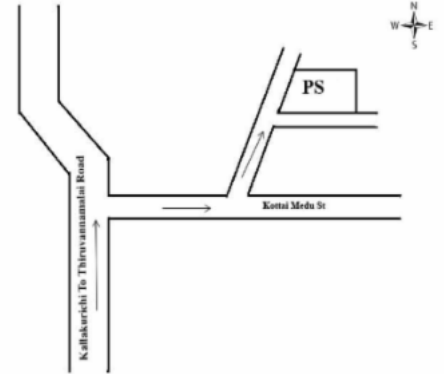

Google Map View

Polling Station Building Front View

Polling Station Front View

Cad View

Key MAP View

Minimum Basic Facility(please)	Water	Ramp	Plug points	Toilet	Healthcare
✓	✓	✓	✓	✓	

சட்டமன்றத் தொகுதியின் எண் மற்றும் பெயர் : 80-கள்ளக்குறிச்சி முதல் நிலை நகராட்சி, வார்டு 8 சிறுவங்கூர் ரோடு பகுதி-2 பிரிவு எண் மற்றும் பெயர் 1-கள்ளக்குறிச்சி முதல் நிலை நகராட்சி, வார்டு 8 சிறுவங்கூர் ரோடு பகுதி-2