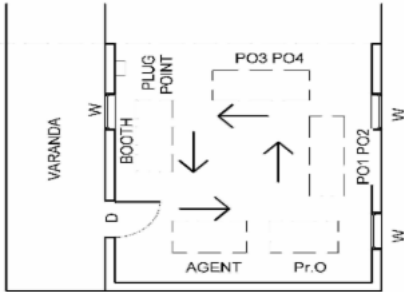

Google Map View

Polling Station Building Front View

Polling Station Front View

Cad View

Key MAP View

Minimum Basic Facility(please)	Water	Ramp	Plug points	Toilet	Healthcare
✓	✓	✓	✓	✓	

சட்டமன்றத் தொகுதியின் எண் மற்றும் பெயர் : 80-கள்ளக்குறிச்சி முதல் நிலை நகராட்சி, வார்டு 8 சிறுவங்கூர் ரோடு பகுதி-2 பிரிவு எண் மற்றும் பெயர் 1-கள்ளக்குறிச்சி முதல் நிலை நகராட்சி, வார்டு 8 சிறுவங்கூர் ரோடு பகுதி-2