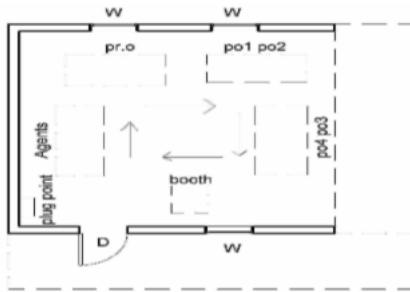

4. வாக்காளர்களின் எண்ணிக்கை

தொடங்கும் வரிசை எண்	முடியும் வரிசை எண்.	நிகர வாக்காளர்களின் எண்ணிக்கை			
		ஆண்	பெண்	மூன்றாம் பாலினம்	மொத்தம்
1	821	427	393	0	820

கையொப்பம்

Nazri Naksha

Google Map View

Polling Station Building Front View

Polling Station Front View

Cad View

Key MAP View

Minimum Basic facility (please)	Water	Ramp	plug points	Toilet	Health care
	✓	✓	✓	✓	

சட்டமன்றத் தொகுதியின் எண் மற்றும் பெயர் : 80-கள்ளக்குறிச்சி பிரிவு எண் மற்றும் பெயர் 1-விளக்கூர் (வ.கி) & (ஊ), மெயின் ரோடு