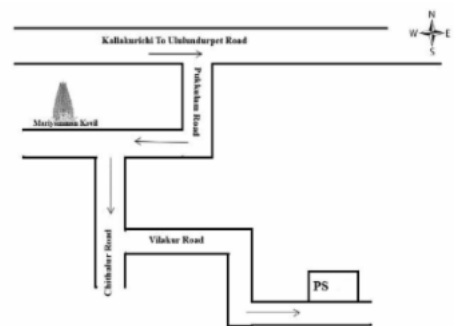

Polling Station Front View

Cad View

Key MAP View

Minimum Basic facility (please)	Water	Ramp	plug points	Toilet	Health care
	✓	✓	✓	✓	

சட்டமன்றத் தொகுதியின் எண் மற்றும் பெயர் : 80-கள்ளக்குறிச்சி பிரிவு எண் மற்றும் பெயர் 1-விளக்கூர் (வ.கி) & (ஊ), மெயின் ரோடு