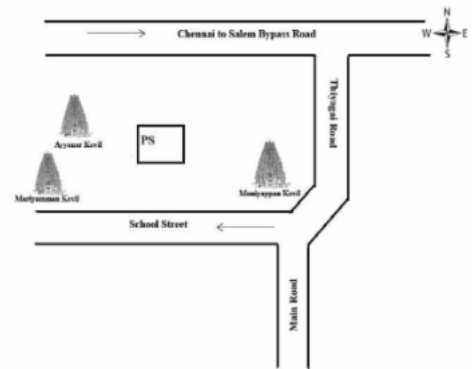

Polling Station Front View

Cad View

Key MAP View

Minimum Basic Facility(please)	Water	Ramp	Plug points	Toilet	Healthcare
✓	✓	✓	✓	✓	

சட்டமன்றத் தொகுதியின் எண் மற்றும் பெயர் : 80-கள்ளக்குறிச்சி பிரிவு எண் மற்றும் பெயர் 1-தியாகை (வ.கி) & (ஊ), காலனி மாரியம்மன் கோயில் தெரு