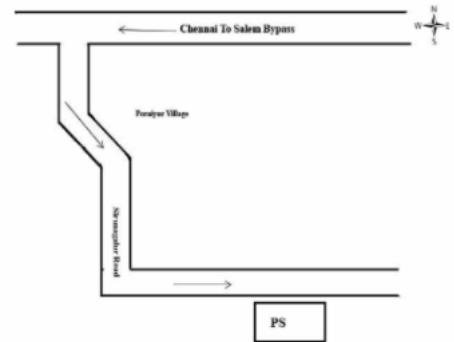

Polling Station Front View

Cad View

Key MAP View

Minimum Basic Facility(please)	Water	Ramp	Plug points	Toilet	Healthcare
✓	✓	✓	✓	✓	✓

சட்டமன்றத் தொகுதியின் எண் மற்றும் பெயர் : 80-கள்ளக்குறிச்சி பிரிவு எண் மற்றும் பெயர் 1-சிறுநாகலூர் (வ.கி) & (ஊ), காலனி மாரியம்மன் கோயில் தெரு