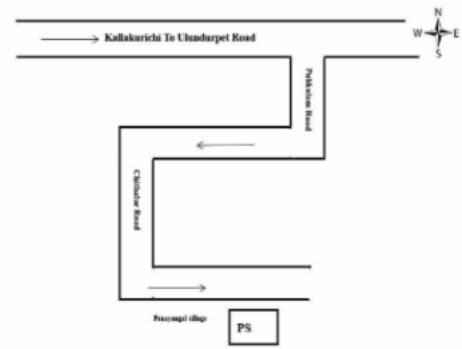

Cad View

Key MAP View