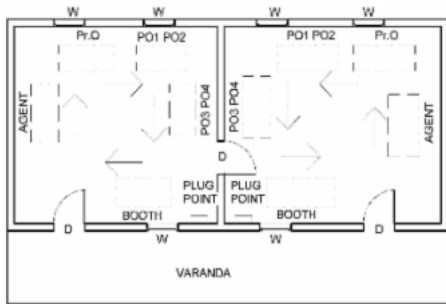

Polling Station Front View

Cad View

Key MAP View

Minimum Basic Facility(Plesse)	Water	Ramp	Plug point	Toilet	Healthcare
<input checked="" type="checkbox"/>	<input checked="" type="checkbox"/>	<input checked="" type="checkbox"/>	<input checked="" type="checkbox"/>	<input checked="" type="checkbox"/>	<input type="checkbox"/>