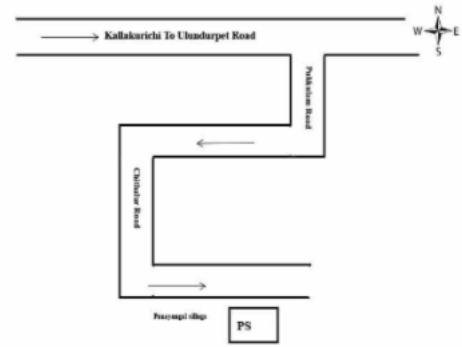

Polling Station Front View

Cad View

Key MAP View

Minimum Basic Facility(Plesse)	Water	Ramp	Plug point	Toilet	Healthcare
<input checked="" type="checkbox"/>	<input checked="" type="checkbox"/>	<input checked="" type="checkbox"/>	<input checked="" type="checkbox"/>	<input checked="" type="checkbox"/>	<input type="checkbox"/>