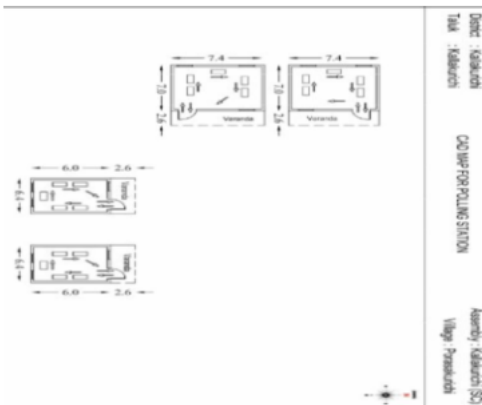

Google Map View

Polling Station Building Front View

Polling Station Front View

Cad View

Key MAP View

1 பெயர் : சின்னசாமி தந்தை பெயர்: கிருஷ்ணன் வீட்டு எண் : 1 வயது : 29 பாலினம் : ஆண் Photo is available	NSY1029784	2 பெயர் : மனோபாரதி தந்தை பெயர்: செளந்தரராஜன் வீட்டு எண் : 1-14 வயது : 32 பாலினம் : பெண் Photo is available	NSY0563650	3 பெயர் : மோகனா தந்தை பெயர்: செளந்தரராஜன் வீட்டு எண் : 1-14 வயது : 31 பாலினம் : பெண் Photo is available	NSY0831131
4 பெயர் : இந்துஜா தந்தை பெயர்: செளந்தரராஜன் வீட்டு எண் : 1-14 வயது : 31 பாலினம் : பெண் Photo is available	NSY0831297	5 பெயர் : வீரமுத்து தந்தை பெயர்: ராஜமாணிக்கம் வீட்டு எண் : 1-21 அ வயது : 38 பாலினம் : ஆண் Photo is available	JSQ3324688	6 பெயர் : மகேஸ்வரி கணவர் பெயர்: அருள்முருகன் வீட்டு எண் : 1-27A வயது : 36 பாலினம் : பெண் Photo is available	NSY0831008
7 பெயர் : சூரியாகலா கணவர் பெயர்: கிருஷ்ணன் வீட்டு எண் : 1-49 வயது : 53 பாலினம் : பெண் Photo is available	NSY0065854	8 பெயர் : பவிதீரா கணவர் பெயர்: கணேசன் வீட்டு எண் : 1/52 வயது : 30 பாலினம் : பெண் Photo is available	NSY2479947	9 பெயர் : லலிதா கணவர் பெயர்: சுரேஷ் வீட்டு எண் : 1/83 வயது : 27 பாலினம் : பெண் Photo is available	NSY1345941
10 பெயர் : அனிதா கணவர் பெயர்: மகேந்திரன் வீட்டு எண் : 1/83 வயது : 26 பாலினம் : பெண் Photo is available	NSY1345891	11 பெயர் : பச்சையம்மாள் கணவர் பெயர்: செந்தில்குமார் வீட்டு எண் : 1-135 வயது : 33 பாலினம் : பெண் Photo is available	NSY0563189	12 பெயர் : அரசு தந்தை பெயர்: சன்னாசி வீட்டு எண் : 2 வயது : 35 பாலினம் : ஆண் Photo is available	NSY0564112
13 பெயர் : ஆனந்தன் தந்தை பெயர்: பச்சையப்பன் வீட்டு எண் : 2-2 வயது : 70 பாலினம் : ஆண் Photo is available	JSQ3142361	14 பெயர் : அலமேலு கணவர் பெயர்: ஆனந்தன் வீட்டு எண் : 2-2 வயது : 59 பாலினம் : பெண் Photo is available	JSQ3142379	15 பெயர் : சத்யா கணவர் பெயர்: அருணாசலம் வீட்டு எண் : 2-23 வயது : 36 பாலினம் : பெண் Photo is available	NSY0831529
16 பெயர் : மணிகண்டன் தந்தை பெயர்: லட்சுமணன் வீட்டு எண் : 2/62 வயது : 37 பாலினம் : ஆண் Photo is available	NSY1413327	17 பெயர் : மணிகண்டன் தந்தை பெயர்: பழனிமுத்து வீட்டு எண் : 2/88 வயது : 22 பாலினம் : ஆண் Photo is available	NSY2567154	18 பெயர் : அருள்மொழி கணவர் பெயர்: செல்வம் வீட்டு எண் : 2-107 வயது : 37 பாலினம் : பெண் Photo is available	NSY0690420
19 பெயர் : அழகப்பன் தந்தை பெயர்: முத்துசாமி வீட்டு எண் : 2-133 வயது : 31 பாலினம் : ஆண் Photo is available	NSY0690388	20 பெயர் : முத்துலட்சுமி கணவர் பெயர்: அழகப்பன் வீட்டு எண் : 2/133 வயது : 26 பாலினம் : பெண் Photo is available	NSY2815017	21 பெயர் : பிரதீப் தந்தை பெயர்: சதீஷ் வீட்டு எண் : 2-186 வயது : 31 பாலினம் : ஆண் Photo is available	NSY0831214
22 பெயர் : கோவிந்தராஜ் தந்தை பெயர்: கிருஷ்ணன் வீட்டு எண் : 2/187 வயது : 21 பாலினம் : ஆண் Photo is available	NSY2567170	23 பெயர் : கணகவள்ளி கணவர் பெயர்: தசரதன் வீட்டு எண் : 2-194 வயது : 36 பாலினம் : பெண் Photo is available	NSY0831156	24 பெயர் : பார்த்திபன் தந்தை பெயர்: மகாலிங்கம் வீட்டு எண் : 2/713 வயது : 28 பாலினம் : ஆண் Photo is available	NSY2805083
25 பெயர் : தேவிபாலா தந்தை பெயர்: முருகன் வீட்டு எண் : 2/ஏ வயது : 22 பாலினம் : பெண் Photo is available	NSY2661585	26 பெயர் : கோவிந்தராஜ் தந்தை பெயர்: கலியன் வீட்டு எண் : 3 வயது : 29 பாலினம் : ஆண் Photo is available	NSY0979435	27 பெயர் : தனலட்சுமி கணவர் பெயர்: பான்சல் அம்பேத்கர் வீட்டு எண் : 3-2 வயது : 51 பாலினம் : பெண் Photo is available	NSY0831511
28 பெயர் : லோகேஷ்வரி தந்தை பெயர்: பான்சல் அம்பேத்கர் வீட்டு எண் : 3/2 வயது : 19 பாலினம் : பெண் Photo is available	NSY2823656	29 பெயர் : அலமேலு கணவர் பெயர்: அய்யாசாமி வீட்டு எண் : 3-17 வயது : 31 பாலினம் : பெண் Photo is available	NSY0831404	30 பெயர் : சந்திரா தந்தை பெயர்: மலையன் வீட்டு எண் : 3-20 வயது : 27 பாலினம் : பெண் Photo is available	NSY1317585