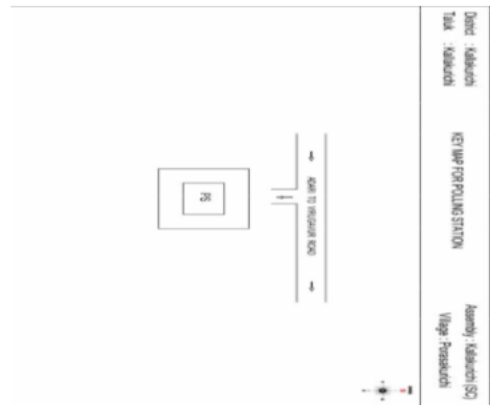

Google Map View

Polling Station Building Front View

Polling Station Front View

Cad View

Key MAP View

1 பெயர் : சின்னசாமி தந்தை பெயர்: கிருஷ்ணன் வீட்டு எண் : 1 வயது : 29 பாலினம் : ஆண் Photo is available	NSY1029784	2 பெயர் : மனோபாரதி தந்தை பெயர்: செளந்தரராஜன் வீட்டு எண் : 1-14 வயது : 32 பாலினம் : பெண் Photo is available	NSY0563650	3 பெயர் : மோகனா தந்தை பெயர்: செளந்தரராஜன் வீட்டு எண் : 1-14 வயது : 31 பாலினம் : பெண் Photo is available	NSY0831131
4 பெயர் : இந்துஜா தந்தை பெயர்: செளந்தரராஜன் வீட்டு எண் : 1-14 வயது : 31 பாலினம் : பெண் Photo is available	NSY0831297	5 பெயர் : வீரமுத்து தந்தை பெயர்: ராஜமாணிக்கம் வீட்டு எண் : 1-21 அ வயது : 38 பாலினம் : ஆண் Photo is available	JSQ3324688	6 பெயர் : மகேஸ்வரி கணவர் பெயர்: அருள்முருகன் வீட்டு எண் : 1-27A வயது : 36 பாலினம் : பெண் Photo is available	NSY0831008
7 பெயர் : சூரியாகலா கணவர் பெயர்: கிருஷ்ணன் வீட்டு எண் : 1-49 வயது : 53 பாலினம் : பெண் Photo is available	NSY0065854	8 பெயர் : பவிதீரா கணவர் பெயர்: கணேசன் வீட்டு எண் : 1/52 வயது : 30 பாலினம் : பெண் Photo is available	NSY2479947	9 பெயர் : லலிதா கணவர் பெயர்: சுரேஷ் வீட்டு எண் : 1/83 வயது : 27 பாலினம் : பெண் Photo is available	NSY1345941
10 பெயர் : அனிதா கணவர் பெயர்: மகேந்திரன் வீட்டு எண் : 1/83 வயது : 26 பாலினம் : பெண் Photo is available	NSY1345891	11 பெயர் : பச்சையம்மாள் கணவர் பெயர்: செந்தில்குமார் வீட்டு எண் : 1-135 வயது : 33 பாலினம் : பெண் Photo is available	NSY0563189	12 பெயர் : அரசு தந்தை பெயர்: சன்னாசி வீட்டு எண் : 2 வயது : 35 பாலினம் : ஆண் Photo is available	NSY0564112
13 பெயர் : ஆனந்தன் தந்தை பெயர்: பச்சையப்பன் வீட்டு எண் : 2-2 வயது : 70 பாலினம் : ஆண் Photo is available	JSQ3142361	14 பெயர் : அலமேலு கணவர் பெயர்: ஆனந்தன் வீட்டு எண் : 2-2 வயது : 59 பாலினம் : பெண் Photo is available	JSQ3142379	15 பெயர் : சத்யா கணவர் பெயர்: அருணாசலம் வீட்டு எண் : 2-23 வயது : 36 பாலினம் : பெண் Photo is available	NSY0831529
16 பெயர் : மணிகண்டன் தந்தை பெயர்: லட்சுமணன் வீட்டு எண் : 2/62 வயது : 37 பாலினம் : ஆண் Photo is available	NSY1413327	17 பெயர் : மணிகண்டன் தந்தை பெயர்: பழனிமுத்து வீட்டு எண் : 2/88 வயது : 22 பாலினம் : ஆண் Photo is available	NSY2567154	18 பெயர் : அருள்மொழி கணவர் பெயர்: செல்வம் வீட்டு எண் : 2-107 வயது : 37 பாலினம் : பெண் Photo is available	NSY0690420
19 பெயர் : அழகப்பன் தந்தை பெயர்: முத்துசாமி வீட்டு எண் : 2-133 வயது : 31 பாலினம் : ஆண் Photo is available	NSY0690388	20 பெயர் : முத்துலட்சுமி கணவர் பெயர்: அழகப்பன் வீட்டு எண் : 2/133 வயது : 26 பாலினம் : பெண் Photo is available	NSY2815017	21 பெயர் : பிரதீப் தந்தை பெயர்: சதீஷ் வீட்டு எண் : 2-186 வயது : 31 பாலினம் : ஆண் Photo is available	NSY0831214
22 பெயர் : கோவிந்தராஜ் தந்தை பெயர்: கிருஷ்ணன் வீட்டு எண் : 2/187 வயது : 21 பாலினம் : ஆண் Photo is available	NSY2567170	23 பெயர் : கணகவள்ளி கணவர் பெயர்: தசரதன் வீட்டு எண் : 2-194 வயது : 36 பாலினம் : பெண் Photo is available	NSY0831156	24 பெயர் : பார்த்திபன் தந்தை பெயர்: மகாலிங்கம் வீட்டு எண் : 2/713 வயது : 28 பாலினம் : ஆண் Photo is available	NSY2805083
25 பெயர் : தேவிபாலா தந்தை பெயர்: முருகன் வீட்டு எண் : 2/ஏ வயது : 22 பாலினம் : பெண் Photo is available	NSY2661585	26 பெயர் : கோவிந்தராஜ் தந்தை பெயர்: கலியன் வீட்டு எண் : 3 வயது : 29 பாலினம் : ஆண் Photo is available	NSY0979435	27 பெயர் : தனலட்சுமி கணவர் பெயர்: பான்சல் அம்பேத்கர் வீட்டு எண் : 3-2 வயது : 51 பாலினம் : பெண் Photo is available	NSY0831511
28 பெயர் : லோகேஷ்வரி தந்தை பெயர்: பான்சல் அம்பேத்கர் வீட்டு எண் : 3/2 வயது : 19 பாலினம் : பெண் Photo is available	NSY2823656	29 பெயர் : அலமேலு கணவர் பெயர்: அய்யாசாமி வீட்டு எண் : 3-17 வயது : 31 பாலினம் : பெண் Photo is available	NSY0831404	30 பெயர் : சந்திரா தந்தை பெயர்: மலையன் வீட்டு எண் : 3-20 வயது : 27 பாலினம் : பெண் Photo is available	NSY1317585