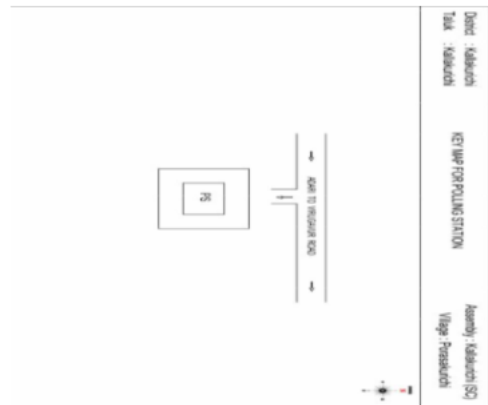

Google Map View

Polling Station Building Front View

Polling Station Front View

Cad View

Key MAP View

1 பெயர் : தங்கராசு தந்தை பெயர்: லட்சுமணன் வீட்டு எண் : 1 வயது : 67 பாலினம் : ஆண் Photo is available	NSY1707926	2 பெயர் : ஜானகி கணவர் பெயர்: தங்கராசு வீட்டு எண் : 1 வயது : 62 பாலினம் : பெண் Photo is available	NSY1707934	3 பெயர் : ராஜா தந்தை பெயர்: வெங்கடேசன் வீட்டு எண் : 1 வயது : 47 பாலினம் : ஆண் Photo is available	NSY0066290
4 பெயர் : வெற்றிவேல் தந்தை பெயர்: தங்கராசு வீட்டு எண் : 1 வயது : 46 பாலினம் : ஆண் Photo is available	JSQ3219466	5 பெயர் : குமார் தந்தை பெயர்: தங்கராசு வீட்டு எண் : 1 வயது : 42 பாலினம் : ஆண் Photo is available	JSQ3142437	6 பெயர் : பூவரசு செ தந்தை பெயர்: செல்வன் வீட்டு எண் : 1 வயது : 19 பாலினம் : ஆண் Photo is available	NSY2828135
7 பெயர் : ரேவதி கணவர் பெயர்: வெற்றிவேல் வீட்டு எண் : 1/29 வயது : 40 பாலினம் : பெண் Photo is available	NSY0149690	8 பெயர் : குமாரசாமி தந்தை பெயர்: பாவாடை வீட்டு எண் : 2 வயது : 74 பாலினம் : ஆண் Photo is available	NSY0066324	9 பெயர் : பஞ்சவர்ணம் கணவர் பெயர்: குமாரசாமி வீட்டு எண் : 2 வயது : 68 பாலினம் : பெண் Photo is available	NSY0066332
10 பெயர் : தாண்டவராயன் தந்தை பெயர்: குமாரசாமி வீட்டு எண் : 2 வயது : 48 பாலினம் : ஆண் Photo is available	JSQ3393535	11 பெயர் : மமஞ்சளா கணவர் பெயர்: ராஜா வீட்டு எண் : 2 வயது : 45 பாலினம் : பெண் Photo is available	NSY0066308	12 பெயர் : சத்தியா கணவர் பெயர்: தாண்டவராயன் வீட்டு எண் : 2 வயது : 40 பாலினம் : பெண் Photo is available	JSQ3324787
13 பெயர் : முத்துவேல் தந்தை பெயர்: மாரிமுத்து வீட்டு எண் : 2-2A வயது : 43 பாலினம் : ஆண் Photo is available	NSY0360891	14 பெயர் : பட்டு கணவர் பெயர்: மலையன் செட்டியார் வீட்டு எண் : 2-60 வயது : 66 பாலினம் : பெண் Photo is available	NSY0066274	15 பெயர் : விஜயலட்சுமி தந்தை பெயர்: கலியமூர்த்தி வீட்டு எண் : 2-65 வயது : 32 பாலினம் : பெண் Photo is available	NSY0563965
16 பெயர் : சத்யா கணவர் பெயர்: குணசேகர் வீட்டு எண் : 2-86 வயது : 36 பாலினம் : பெண் Photo is available	NSY0690321	17 பெயர் : சித்ரா கணவர் பெயர்: அழகப்பன் வீட்டு எண் : 2-86 வயது : 35 பாலினம் : பெண் Photo is available	NSY0831032	18 பெயர் : ரவி தந்தை பெயர்: வேலாயுதம் வீட்டு எண் : 2-155 வயது : 53 பாலினம் : ஆண் Photo is available	NSY0066266
19 பெயர் : சீதா கணவர் பெயர்: ரவி வீட்டு எண் : 2-155 வயது : 48 பாலினம் : பெண் Photo is available	NSY0066316	20 பெயர் : கலைச்செல்வி கணவர் பெயர்: சிவசங்கர் வீட்டு எண் : 2-155 வயது : 35 பாலினம் : பெண் Photo is available	NSY0236828	21 பெயர் : சங்கர் தந்தை பெயர்: தனபால் வீட்டு எண் : 2-158 வயது : 51 பாலினம் : ஆண் Photo is available	NSY0924282
22 பெயர் : ஆகிலா கணவர் பெயர்: முத்துவேல் வீட்டு எண் : 2-ஏ வயது : 36 பாலினம் : பெண் Photo is available	NSY2547818	23 பெயர் : சந்திரசேகரன் தந்தை பெயர்: கலியமூர்த்தி வீட்டு எண் : 3-10 வயது : 29 பாலினம் : ஆண் Photo is available	NSY0979120	24 பெயர் : இளையராஜா தந்தை பெயர்: முனுசாமி வீட்டு எண் : 3-65 வயது : 33 பாலினம் : ஆண் Photo is available	NSY0453241
25 பெயர் : கவிதா தந்தை பெயர்: ஏழுமலை வீட்டு எண் : 3/118 வயது : 20 பாலினம் : பெண் Photo is available	NSY2627925	26 பெயர் : விருத்தாம்பு கணவர் பெயர்: தேவேந்திரன் வீட்டு எண் : 11 வயது : 49 பாலினம் : பெண் Photo is available	NSY0453233	27 பெயர் : புஷ்பா தந்தை பெயர்: முத்துராமன் வீட்டு எண் : 41 வயது : 22 பாலினம் : பெண் Photo is available	NSY2535870
28 பெயர் : விஜயராகவன் தந்தை பெயர்: இளங்கோவன் வீட்டு எண் : 71 வயது : 19 பாலினம் : ஆண் Photo is available	NSY2758878	29 பெயர் : ராசாத்தி கணவர் பெயர்: பாலக்கிருஷ்ணன் வீட்டு எண் : 82A வயது : 60 பாலினம் : பெண் Photo is available	NSY1135433	30 பெயர் : பிரிதா தந்தை பெயர்: வீரமுத்து வீட்டு எண் : 50 2/81 வயது : 20 பாலினம் : பெண் Photo is available	NSY2707016