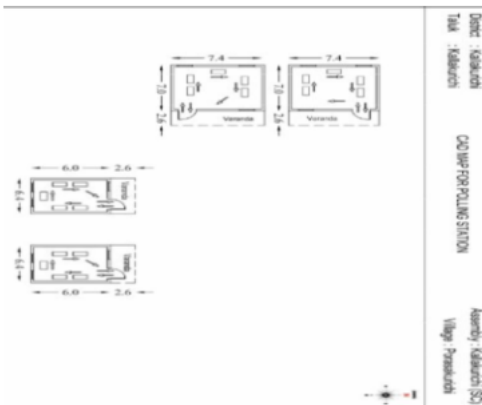

Google Map View

Polling Station Building Front View

Polling Station Front View

Cad View

Key MAP View

1 பெயர் : தங்கராசு தந்தை பெயர்: லட்சுமணன் வீட்டு எண் : 1 வயது : 67 பாலினம் : ஆண் Photo is available	NSY1707926	2 பெயர் : ஜானகி கணவர் பெயர்: தங்கராசு வீட்டு எண் : 1 வயது : 62 பாலினம் : பெண் Photo is available	NSY1707934	3 பெயர் : ராஜா தந்தை பெயர்: வெங்கடேசன் வீட்டு எண் : 1 வயது : 47 பாலினம் : ஆண் Photo is available	NSY0066290
4 பெயர் : வெற்றிவேல் தந்தை பெயர்: தங்கராசு வீட்டு எண் : 1 வயது : 46 பாலினம் : ஆண் Photo is available	JSQ3219466	5 பெயர் : குமார் தந்தை பெயர்: தங்கராசு வீட்டு எண் : 1 வயது : 42 பாலினம் : ஆண் Photo is available	JSQ3142437	6 பெயர் : பூவரசு செ தந்தை பெயர்: செல்வன் வீட்டு எண் : 1 வயது : 19 பாலினம் : ஆண் Photo is available	NSY2828135
7 பெயர் : ரேவதி கணவர் பெயர்: வெற்றிவேல் வீட்டு எண் : 1/29 வயது : 40 பாலினம் : பெண் Photo is available	NSY0149690	8 பெயர் : குமாரசாமி தந்தை பெயர்: பாவாடை வீட்டு எண் : 2 வயது : 74 பாலினம் : ஆண் Photo is available	NSY0066324	9 பெயர் : பஞ்சவர்ணம் கணவர் பெயர்: குமாரசாமி வீட்டு எண் : 2 வயது : 68 பாலினம் : பெண் Photo is available	NSY0066332
10 பெயர் : தாண்டவராயன் தந்தை பெயர்: குமாரசாமி வீட்டு எண் : 2 வயது : 48 பாலினம் : ஆண் Photo is available	JSQ3393535	11 பெயர் : மமஞ்சளா கணவர் பெயர்: ராஜா வீட்டு எண் : 2 வயது : 45 பாலினம் : பெண் Photo is available	NSY0066308	12 பெயர் : சத்தியா கணவர் பெயர்: தாண்டவராயன் வீட்டு எண் : 2 வயது : 40 பாலினம் : பெண் Photo is available	JSQ3324787
13 பெயர் : முத்துவேல் தந்தை பெயர்: மாரிமுத்து வீட்டு எண் : 2-2A வயது : 43 பாலினம் : ஆண் Photo is available	NSY0360891	14 பெயர் : பட்டு கணவர் பெயர்: மலையன் செட்டியார் வீட்டு எண் : 2-60 வயது : 66 பாலினம் : பெண் Photo is available	NSY0066274	15 பெயர் : விஜயலட்சுமி தந்தை பெயர்: கலியமூர்த்தி வீட்டு எண் : 2-65 வயது : 32 பாலினம் : பெண் Photo is available	NSY0563965
16 பெயர் : சத்யா கணவர் பெயர்: குணசேகர் வீட்டு எண் : 2-86 வயது : 36 பாலினம் : பெண் Photo is available	NSY0690321	17 பெயர் : சித்ரா கணவர் பெயர்: அழகப்பன் வீட்டு எண் : 2-86 வயது : 35 பாலினம் : பெண் Photo is available	NSY0831032	18 பெயர் : ரவி தந்தை பெயர்: வேலாயுதம் வீட்டு எண் : 2-155 வயது : 53 பாலினம் : ஆண் Photo is available	NSY0066266
19 பெயர் : சீதா கணவர் பெயர்: ரவி வீட்டு எண் : 2-155 வயது : 48 பாலினம் : பெண் Photo is available	NSY0066316	20 பெயர் : கலைச்செல்வி கணவர் பெயர்: சிவசங்கர் வீட்டு எண் : 2-155 வயது : 35 பாலினம் : பெண் Photo is available	NSY0236828	21 பெயர் : சங்கர் தந்தை பெயர்: தனபால் வீட்டு எண் : 2-158 வயது : 51 பாலினம் : ஆண் Photo is available	NSY0924282
22 பெயர் : ஆகிலா கணவர் பெயர்: முத்துவேல் வீட்டு எண் : 2-ஏ வயது : 36 பாலினம் : பெண் Photo is available	NSY2547818	23 பெயர் : சந்திரசேகரன் தந்தை பெயர்: கலியமூர்த்தி வீட்டு எண் : 3-10 வயது : 29 பாலினம் : ஆண் Photo is available	NSY0979120	24 பெயர் : இளையராஜா தந்தை பெயர்: முனுசாமி வீட்டு எண் : 3-65 வயது : 33 பாலினம் : ஆண் Photo is available	NSY0453241
25 பெயர் : கவிதா தந்தை பெயர்: ஏழுமலை வீட்டு எண் : 3/118 வயது : 20 பாலினம் : பெண் Photo is available	NSY2627925	26 பெயர் : விருத்தாம்பு கணவர் பெயர்: தேவேந்திரன் வீட்டு எண் : 11 வயது : 49 பாலினம் : பெண் Photo is available	NSY0453233	27 பெயர் : புஷ்பா தந்தை பெயர்: முத்துராமன் வீட்டு எண் : 41 வயது : 22 பாலினம் : பெண் Photo is available	NSY2535870
28 பெயர் : விஜயராகவன் தந்தை பெயர்: இளங்கோவன் வீட்டு எண் : 71 வயது : 19 பாலினம் : ஆண் Photo is available	NSY2758878	29 பெயர் : ராசாத்தி கணவர் பெயர்: பாலக்கிருஷ்ணன் வீட்டு எண் : 82A வயது : 60 பாலினம் : பெண் Photo is available	NSY1135433	30 பெயர் : பிரிதா தந்தை பெயர்: வீரமுத்து வீட்டு எண் : 50 2/81 வயது : 20 பாலினம் : பெண் Photo is available	NSY2707016