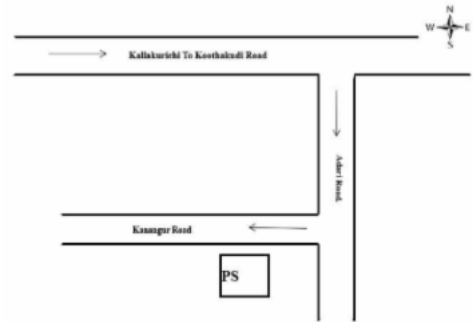

Google Map View

Polling Station Building Front View

Polling Station Front View

Cad View

Key MAP View

Minimum Basic Facility(Please)	Water	Ramp	Plug point	Toilet	Healthcare
✓	✓	✓	✓	✓	

சட்டமன்றத் தொகுதியின் எண் மற்றும் பெயர் : 80-கள்ளக்குறிச்சி பிரிவு எண் மற்றும் பெயர் 1-பொரசக்குறிச்சி (வ.கி) & (ஊ), அடரி ரோடு