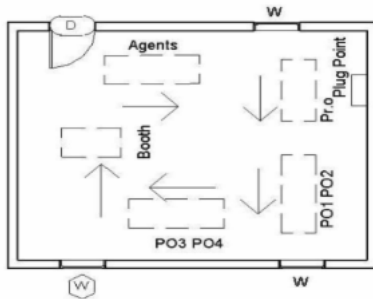

Google Map View

Polling Station Building Front View

Polling Station Front View

Cad View

Key MAP View

Minimum Basic Facility(Please)	Water	Ramp	Plug point	Toilet	Healthcare
✓	✓	✓	✓	✓	

சட்டமன்றத் தொகுதியின் எண் மற்றும் பெயர் : 80-கள்ளக்குறிச்சி பிரிவு எண் மற்றும் பெயர் 1-பொரசக்குறிச்சி (வ.கி) & (ஊ), அடரி ரோடு