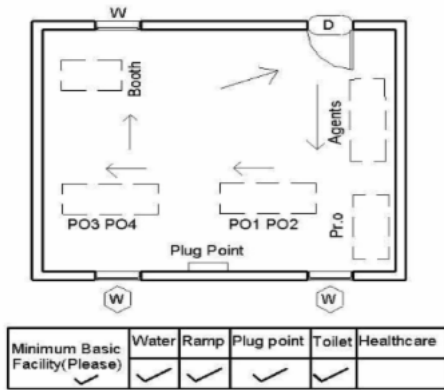

Google Map View

Polling Station Building Front View

Polling Station Front View

Cad View

Key MAP View

1 பெயர் : ரஞ்சிதம் தந்தை பெயர் : நாராயணன் வீட்டு எண் : 1 வயது : 50 பாலினம் : பெண்	NSY1135680 Photo is available	2 பெயர் : தேன்மொழி கணவர் பெயர் : பெரியசாமி வீட்டு எண் : 1 வயது : 43 பாலினம் : பெண்	JSQ6659965 Photo is available	3 பெயர் : பெரியசாமி தந்தை பெயர் : கண்ணன் வீட்டு எண் : 1 வயது : 40 பாலினம் : ஆண்	NSY1412873 Photo is available
4 பெயர் : விஜயகுமார் தந்தை பெயர் : கருத்தோவியன் வீட்டு எண் : 1 வயது : 33 பாலினம் : ஆண்	NSY0690834 Photo is available	5 பெயர் : ரேகா கணவர் பெயர் : மணிகண்டன் வீட்டு எண் : 1 வயது : 27 பாலினம் : பெண்	NSY1410158 Photo is available	6 பெயர் : பவித்ரா கணவர் பெயர் : மணிகண்டன் வீட்டு எண் : 1 வயது : 24 பாலினம் : பெண்	NSY2371268 Photo is available
7 பெயர் : அஜீத் தந்தை பெயர் : முனியபிள்ளை வீட்டு எண் : 1 வயது : 23 பாலினம் : ஆண்	NSY2426914 Photo is available	8 பெயர் : சரண்ராஜ் தந்தை பெயர் : வெங்கடேசன் வீட்டு எண் : 1 வயது : 21 பாலினம் : ஆண்	NSY2569226 Photo is available	9 பெயர் : மாலினி தந்தை பெயர் : மாரிமுத்து வீட்டு எண் : 1 வயது : 20 பாலினம் : பெண்	NSY2701076 Photo is available
10 பெயர் : ராஜேந்திரன் தந்தை பெயர் : வீரமுத்து வீட்டு எண் : 1-3 வயது : 35 பாலினம் : ஆண்	NSY0237347 Photo is available	11 பெயர் : இந்தியரசி கணவர் பெயர் : கோவிந்தராஜ் வீட்டு எண் : 1/34 வயது : 35 பாலினம் : பெண்	NSY2413912 Photo is available	12 பெயர் : கௌசல்யா கணவர் பெயர் : ராஜகுமார் வீட்டு எண் : 1/65ஏ வயது : 31 பாலினம் : பெண்	NSY2427052 Photo is available
13 பெயர் : சுகுனா கணவர் பெயர் : மகாலிங்கம் வீட்டு எண் : 1-954 வயது : 31 பாலினம் : பெண்	NSY0831792 Photo is available	14 பெயர் : ஜெபமாலை கணவர் பெயர் : குபேந்திரன் வீட்டு எண் : 2/16 வயது : 27 பாலினம் : பெண்	NSY2486413 Photo is available	15 பெயர் : மாயக்கண்ணன் தந்தை பெயர் : கமலக்கண்ணன் வீட்டு எண் : 2-102 வயது : 26 பாலினம் : ஆண்	NSY2294460 Photo is available
16 பெயர் : மணிகண்டன் தந்தை பெயர் : வீரமுத்து வீட்டு எண் : 2/109 வயது : 27 பாலினம் : ஆண்	NSY1291806 Photo is available	17 பெயர் : மௌன்யா தந்தை பெயர் : சந்துரு வீட்டு எண் : 2/112 வயது : 21 பாலினம் : பெண்	NSY2556371 Photo is available	18 பெயர் : ராஜேஷ்வரி கணவர் பெயர் : முருகன் வீட்டு எண் : 2/113 வயது : 32 பாலினம் : பெண்	NSY0831917 Photo is available
19 பெயர் : கஸ்தூரி கணவர் பெயர் : வீரமுத்து வீட்டு எண் : 2-209 வயது : 30 பாலினம் : பெண்	NSY0831628 Photo is available	20 பெயர் : சங்கீதா கணவர் பெயர் : வெங்கடேசன் வீட்டு எண் : 2/225 வயது : 39 பாலினம் : பெண்	NSY1413376 Photo is available	21 பெயர் : அலமேலு கணவர் பெயர் : வெங்கடேசன் வீட்டு எண் : 2-260 வயது : 40 பாலினம் : பெண்	NSY0831685 Photo is available
22 பெயர் : சடையவேல் தந்தை பெயர் : சின்னையன் வீட்டு எண் : 2-286 வயது : 44 பாலினம் : ஆண்	NSY0361485 Photo is available	23 பெயர் : வெண்ணிலா கணவர் பெயர் : சடையவேல் வீட்டு எண் : 2-286 வயது : 41 பாலினம் : பெண்	NSY0361493 Photo is available	24 பெயர் : மகேஸ்வரி தந்தை பெயர் : தாண்டவராயன் வீட்டு எண் : 2291 வயது : 24 பாலினம் : பெண்	NSY2293900 Photo is available
25 பெயர் : அஞ்சலை கணவர் பெயர் : கட்டகாளை வீட்டு எண் : 3 வயது : 64 பாலினம் : பெண்	NSY1696723 Photo is available	26 பெயர் : அரசுகுமார் தந்தை பெயர் : முத்துசாமி வீட்டு எண் : 3 வயது : 43 பாலினம் : ஆண்	JSQ3420783 Photo is available	27 பெயர் : வீரமணி தந்தை பெயர் : காமராஜ் வீட்டு எண் : 3 வயது : 34 பாலினம் : ஆண்	NSY0237537 Photo is available
# 28 பெயர் : வேல்முருகன் தந்தை பெயர் : வேம்பன் வீட்டு எண் : 3 வயது : 33 பாலினம் : ஆண்	NSY0420935 Photo is available	29 பெயர் : கௌசல்யா தந்தை பெயர் : கணேசன் வீட்டு எண் : 3 வயது : 29 பாலினம் : பெண்	NSY0979468 Photo is available	30 பெயர் : வீரபாலு தந்தை பெயர் : இளங்கோவன் வீட்டு எண் : 3 வயது : 29 பாலினம் : ஆண்	NSY0979492 Photo is available