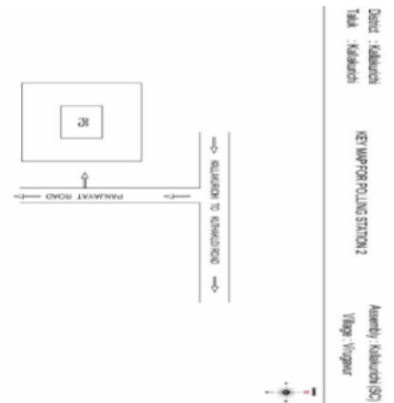

Google Map View

Polling Station Building Front View

Polling Station Front View

Cad View

Key MAP View

1 பெயர் : ரஞ்சிதம் தந்தை பெயர் : நாராயணன் வீட்டு எண் : 1 வயது : 50 பாலினம் : பெண்	NSY1135680 Photo is available	2 பெயர் : தேன்மொழி கணவர் பெயர் : பெரியசாமி வீட்டு எண் : 1 வயது : 43 பாலினம் : பெண்	JSQ6659965 Photo is available	3 பெயர் : பெரியசாமி தந்தை பெயர் : கண்ணன் வீட்டு எண் : 1 வயது : 40 பாலினம் : ஆண்	NSY1412873 Photo is available
4 பெயர் : விஜயகுமார் தந்தை பெயர் : கருத்தோவியன் வீட்டு எண் : 1 வயது : 33 பாலினம் : ஆண்	NSY0690834 Photo is available	5 பெயர் : ரேகா கணவர் பெயர் : மணிகண்டன் வீட்டு எண் : 1 வயது : 27 பாலினம் : பெண்	NSY1410158 Photo is available	6 பெயர் : பவித்ரா கணவர் பெயர் : மணிகண்டன் வீட்டு எண் : 1 வயது : 24 பாலினம் : பெண்	NSY2371268 Photo is available
7 பெயர் : அஜீத் தந்தை பெயர் : முனியபிள்ளை வீட்டு எண் : 1 வயது : 23 பாலினம் : ஆண்	NSY2426914 Photo is available	8 பெயர் : சரண்ராஜ் தந்தை பெயர் : வெங்கடேசன் வீட்டு எண் : 1 வயது : 21 பாலினம் : ஆண்	NSY2569226 Photo is available	9 பெயர் : மாலினி தந்தை பெயர் : மாரிமுத்து வீட்டு எண் : 1 வயது : 20 பாலினம் : பெண்	NSY2701076 Photo is available
10 பெயர் : ராஜேந்திரன் தந்தை பெயர் : வீரமுத்து வீட்டு எண் : 1-3 வயது : 35 பாலினம் : ஆண்	NSY0237347 Photo is available	11 பெயர் : இந்தியரசி கணவர் பெயர் : கோவிந்தராஜ் வீட்டு எண் : 1/34 வயது : 35 பாலினம் : பெண்	NSY2413912 Photo is available	12 பெயர் : கௌசல்யா கணவர் பெயர் : ராஜகுமார் வீட்டு எண் : 1/65ஏ வயது : 31 பாலினம் : பெண்	NSY2427052 Photo is available
13 பெயர் : சுகுனா கணவர் பெயர் : மகாலிங்கம் வீட்டு எண் : 1-954 வயது : 31 பாலினம் : பெண்	NSY0831792 Photo is available	14 பெயர் : ஜெபமாலை கணவர் பெயர் : குபேந்திரன் வீட்டு எண் : 2/16 வயது : 27 பாலினம் : பெண்	NSY2486413 Photo is available	15 பெயர் : மாயக்கண்ணன் தந்தை பெயர் : கமலக்கண்ணன் வீட்டு எண் : 2-102 வயது : 26 பாலினம் : ஆண்	NSY2294460 Photo is available
16 பெயர் : மணிகண்டன் தந்தை பெயர் : வீரமுத்து வீட்டு எண் : 2/109 வயது : 27 பாலினம் : ஆண்	NSY1291806 Photo is available	17 பெயர் : மௌன்யா தந்தை பெயர் : சந்துரு வீட்டு எண் : 2/112 வயது : 21 பாலினம் : பெண்	NSY2556371 Photo is available	18 பெயர் : ராஜேஷ்வரி கணவர் பெயர் : முருகன் வீட்டு எண் : 2/113 வயது : 32 பாலினம் : பெண்	NSY0831917 Photo is available
19 பெயர் : கஸ்தூரி கணவர் பெயர் : வீரமுத்து வீட்டு எண் : 2-209 வயது : 30 பாலினம் : பெண்	NSY0831628 Photo is available	20 பெயர் : சங்கீதா கணவர் பெயர் : வெங்கடேசன் வீட்டு எண் : 2/225 வயது : 39 பாலினம் : பெண்	NSY1413376 Photo is available	21 பெயர் : அலமேலு கணவர் பெயர் : வெங்கடேசன் வீட்டு எண் : 2-260 வயது : 40 பாலினம் : பெண்	NSY0831685 Photo is available
22 பெயர் : சடையவேல் தந்தை பெயர் : சின்னையன் வீட்டு எண் : 2-286 வயது : 44 பாலினம் : ஆண்	NSY0361485 Photo is available	23 பெயர் : வெண்ணிலா கணவர் பெயர் : சடையவேல் வீட்டு எண் : 2-286 வயது : 41 பாலினம் : பெண்	NSY0361493 Photo is available	24 பெயர் : மகேஸ்வரி தந்தை பெயர் : தாண்டவராயன் வீட்டு எண் : 2291 வயது : 24 பாலினம் : பெண்	NSY2293900 Photo is available
25 பெயர் : அஞ்சலை கணவர் பெயர் : கட்டகாளை வீட்டு எண் : 3 வயது : 64 பாலினம் : பெண்	NSY1696723 Photo is available	26 பெயர் : அரசுகுமார் தந்தை பெயர் : முத்துசாமி வீட்டு எண் : 3 வயது : 43 பாலினம் : ஆண்	JSQ3420783 Photo is available	27 பெயர் : வீரமணி தந்தை பெயர் : காமராஜ் வீட்டு எண் : 3 வயது : 34 பாலினம் : ஆண்	NSY0237537 Photo is available
# 28 பெயர் : வேல்முருகன் தந்தை பெயர் : வேம்பன் வீட்டு எண் : 3 வயது : 33 பாலினம் : ஆண்	NSY0420935 Photo is available	29 பெயர் : கௌசல்யா தந்தை பெயர் : கணேசன் வீட்டு எண் : 3 வயது : 29 பாலினம் : பெண்	NSY0979468 Photo is available	30 பெயர் : வீரபாலு தந்தை பெயர் : இளங்கோவன் வீட்டு எண் : 3 வயது : 29 பாலினம் : ஆண்	NSY0979492 Photo is available