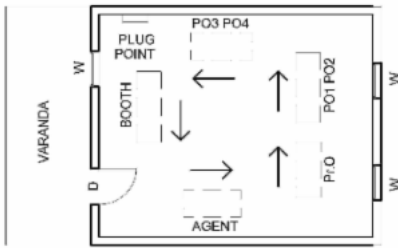

**4. வாக்காளர்களின் எண்ணிக்கை**

தொடங்கும் வரிசை எண்	முடியும் வரிசை எண்.	நிகர வாக்காளர்களின் எண்ணிக்கை			
		ஆண்	பெண்	மூன்றாம் பாலினம்	மொத்தம்
1	1003	486	515	0	1001

கையொப்பம்

Nazri Naksha

Google Map View

Polling Station Building Front View

Polling Station Front View

Cad View

Minimum Basic Facility(Please)	Water	Ramp	Plug point	Toilet	Health care
✓	✓	✓	✓	✓	

Key MAP View

சட்டமன்றத் தொகுதியின் எண் மற்றும் பெயர் : 80-கள்ளக்குறிச்சி பிரிவு எண் மற்றும் பெயர் 1-விருகாவூர் (வ.கி) & (ஊ), துருகம் ரோடு