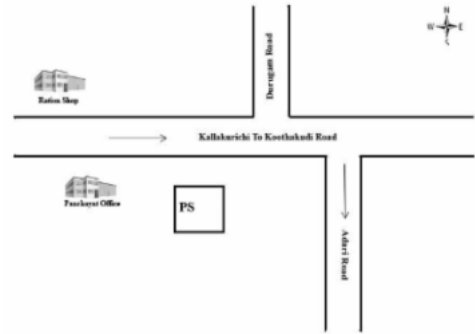

Polling Station Front View

Cad View

Minimum Basic Facility(Please)	Water	Ramp	Plug point	Toilet	Health care
✓	✓	✓	✓	✓	

Key MAP View

சட்டமன்றத் தொகுதியின் எண் மற்றும் பெயர் : 80-கள்ளக்குறிச்சி பிரிவு எண் மற்றும் பெயர் 1-விருகாவூர் (வ.கி) & (ஊ), துருகம் ரோடு