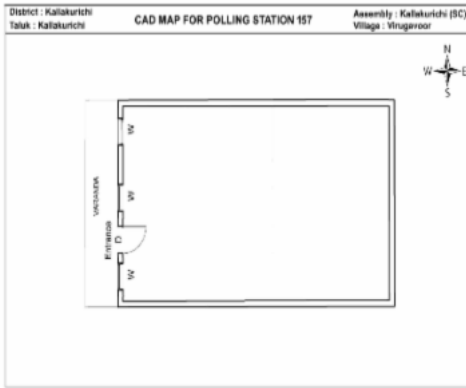

கையொப்பம்

Nazri Naksha

Google Map View

Polling Station Building Front View

Polling Station Front View

Cad View

Key MAP View

சட்டமன்றத் தொகுதியின் எண் மற்றும் பெயர் : 80-கள்ளக்குறிச்சி பிரிவு எண் மற்றும் பெயர் 1-விருகாவூர் (வ.கி) & (ஊ), வ.உ.சி. தெரு, காந்தி தெரு