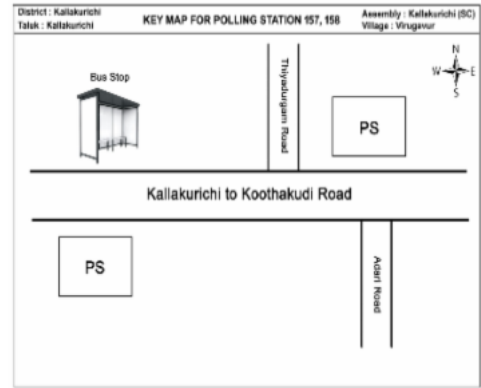

|  |  |                    |
|--|--|--------------------|
| <b>3. வாக்குச் சாவடியின் விவரங்கள்</b>   |  |                    |
| <p><b>வாக்குச் சாவடியின் எண் மற்றும் பெயர் :</b></p> <p>177 - அங்கன்வாடி மையம், கிழக்கு கட்டிடம் மேற்கு முகம், விருகாவூர்-606203</p> <p><b>வாக்குச் சாவடியின் முகவரி :</b></p> <p>அங்கன்வாடி மையம், கிழக்கு கட்டிடம் மேற்கு முகம், விருகாவூர்-606203</p> | <p><b>வாக்குச் சாவடியின் வகைப்பாடு (ஆண்/பெண்/பொது)</b></p> | <p><b>பொது</b></p> |
|  | <p><b>துணை வாக்குச் சாவடிகளின் எண்ணிக்கை :</b></p>         | <p>0</p>           |

கையொப்பம்

Nazri Naksha

Google Map View

Polling Station Building Front View

Polling Station Front View

Cad View

Key MAP View

சட்டமன்றத் தொகுதியின் எண் மற்றும் பெயர் : 80-கள்ளக்குறிச்சி பிரிவு எண் மற்றும் பெயர் 1-விருகாவூர் (வ.கி) & (ஊ), வ.உ.சி. தெரு, காந்தி தெரு