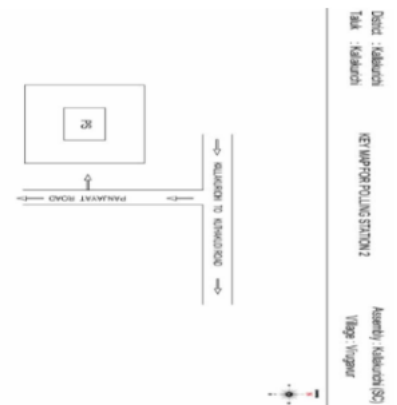

Cad View

Key MAP View