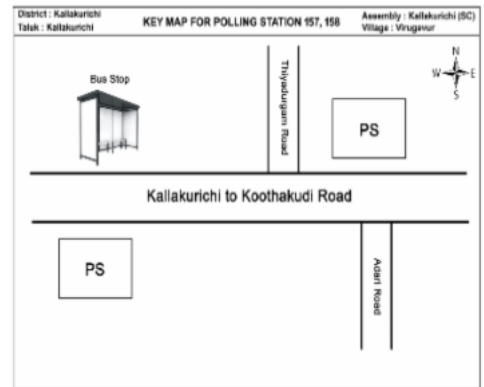

Cad View

Key MAP View