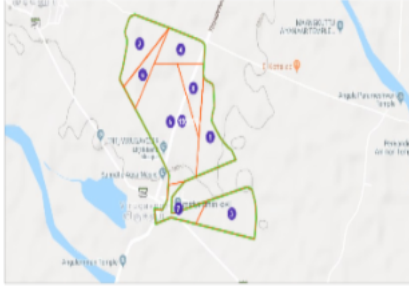

3. வாக்குச் சாவடியின் விவரங்கள்

வாக்குச் சாவடியின் எண் மற்றும் பெயர் : 179 - ஊராட்சி ஒன்றிய துவக்கப்பள்ளி, கிழக்கு கட்டிடம் மேற்கு முகம், விருகாவூர்-606203 வாக்குச் சாவடியின் முகவரி : ஊராட்சி ஒன்றிய துவக்கப்பள்ளி, கிழக்கு கட்டிடம் மேற்கு முகம், விருகாவூர்-606203	வாக்குச் சாவடியின் வகைப்பாடு (ஆண்/பெண்/பொது)	பொது
	துணை வாக்குச் சாவடிகளின் எண்ணிக்கை :	0

4. வாக்காளர்களின் எண்ணிக்கை

தொடங்கும் வரிசை எண்	முடியும் வரிசை எண்.	நிகர வாக்காளர்களின் எண்ணிக்கை			
		ஆண்	பெண்	மூன்றாம் பாலினம்	மொத்தம்
1	567	267	299	0	566

கையொப்பம்

Nazri Naksha

Google Map View

Polling Station Building Front View