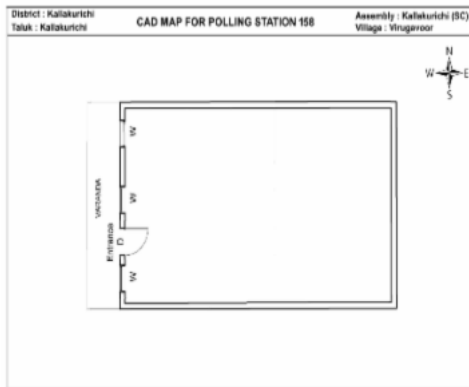

Cad View

Key MAP View