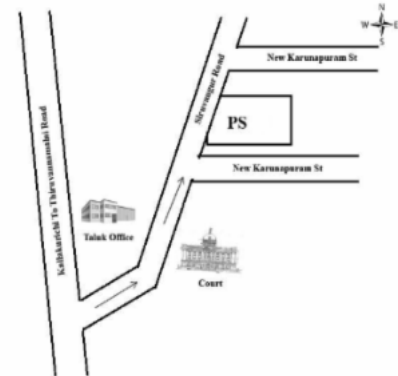

4. வாக்காளர்களின் எண்ணிக்கை

தொடங்கும் வரிசை எண்	முடியும் வரிசை எண்.	நிகர வாக்காளர்களின் எண்ணிக்கை			
		ஆண்	பெண்	மூன்றாம் பாலினம்	மொத்தம்
1	1316	526	577	0	1103

கையொப்பம்

Nazri Naksha

Google Map View

Polling Station Building Front View

Polling Station Front View

Cad View

Key MAP View

சட்டமன்றத் தொகுதியின் எண் மற்றும் பெயர் : 80-கள்ளக்குறிச்சி பிரிவு எண் மற்றும் பெயர் 1-கள்ளக்குறிச்சி முதல் நிலை நகராட்சி, வார்டு 9 கருணாபுரம் புதிய காலனி