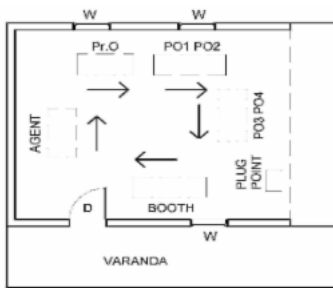

4. வாக்காளர்களின் எண்ணிக்கை

தொடங்கும் வரிசை எண்	முடியும் வரிசை எண்.	நிகர வாக்காளர்களின் எண்ணிக்கை			
		ஆண்	பெண்	மூன்றாம் பாலினம்	மொத்தம்
1	743	356	384	0	740

கையொப்பம்

Nazri Naksha

Google Map View

Polling Station Building Front View

Polling Station Front View

Cad View

Key MAP View

Minimum Basic Facility(Please)	Water	Ramp	Plug point	Toilet	Health care
✓	✓	✓	✓	✓	

சட்டமன்றத் தொகுதியின் எண் மற்றும் பெயர் : 80-கள்ளக்குறிச்சி பிரிவு எண் மற்றும் பெயர் 1-முடியூர் (வ.கி) & (ஊ), வடக்குத் தெரு