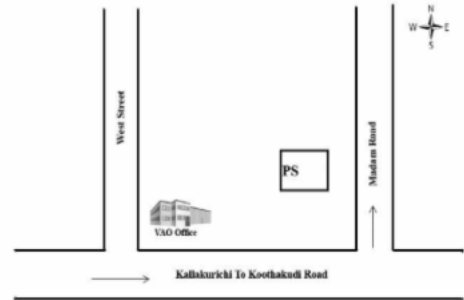

3. வாக்குச் சாவடியின் விவரங்கள்

வாக்குச் சாவடியின் எண் மற்றும் பெயர் : 180 - ஊராட்சி ஒன்றிய நடுநிலைப்பள்ளி, தெற்கு கட்டிடம் மேற்கு பகுதி, முடியனூர் -606203 வாக்குச் சாவடியின் முகவரி : ஊராட்சி ஒன்றிய நடுநிலைப்பள்ளி, தெற்கு கட்டிடம் மேற்கு பகுதி, முடியனூர் -606203	வாக்குச் சாவடியின் வகைப்பாடு (ஆண்/பெண்/பொது)	பொது
	துணை வாக்குச் சாவடிகளின் எண்ணிக்கை :	0

4. வாக்காளர்களின் எண்ணிக்கை

தொடங்கும் வரிசை எண்	முடியும் வரிசை எண்.	நிகர வாக்காளர்களின் எண்ணிக்கை			
		ஆண்	பெண்	மூன்றாம் பாலினம்	மொத்தம்
1	743	356	384	0	740

கையொப்பம்

Nazri Naksha

Google Map View

Polling Station Building Front View

Polling Station Front View

Cad View

Key MAP View

Minimum Basic Facility(Please)	Water	Ramp	Plug point	Toilet	Health care
✓	✓	✓	✓	✓	

சட்டமன்றத் தொகுதியின் எண் மற்றும் பெயர் : 80-கள்ளக்குறிச்சி பிரிவு எண் மற்றும் பெயர் 1-முடியூர் (வ.கி) & (ஊ), வடக்குத் தெரு