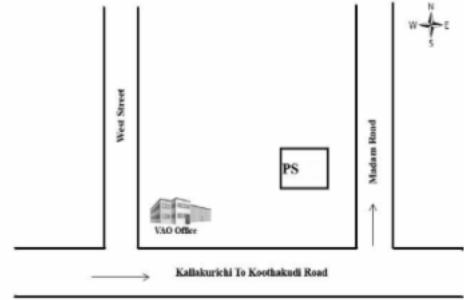

Polling Station Front View

Cad View

Key MAP View

Minimum Basic Facility(Pl ease)	Water	Ramp	Plug point	Toilet	Health care
✓	✓	✓	✓	✓	

சட்டமன்றத் தொகுதியின் எண் மற்றும் பெயர் : 80-கள்ளக்குறிச்சி பிரிவு எண் மற்றும் பெயர் 1-முடியூர் (வ.கி) & (ஊ), கிழக்குத் தெரு