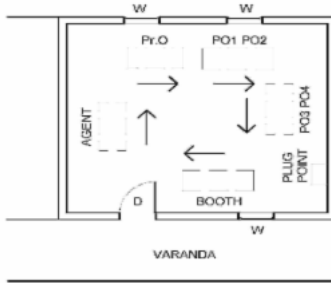

Polling Station Front View

Cad View

Key MAP View

Minimum Basic Facility(Pl ease)	Water	Ramp	Plug point	Toilet	Health care
✓	✓	✓	✓	✓	

சட்டமன்றத் தொகுதியின் எண் மற்றும் பெயர் : 80-கள்ளக்குறிச்சி பிரிவு எண் மற்றும் பெயர் 1-முடியூர் (வ.கி) & (ஊ), கிழக்குத் தெரு