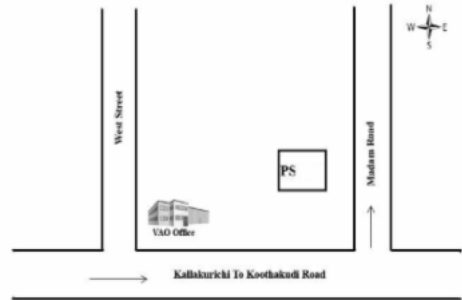

4. வாக்காளர்களின் எண்ணிக்கை

தொடங்கும் வரிசை எண்	முடியும் வரிசை எண்.	நிகர வாக்காளர்களின் எண்ணிக்கை			
		ஆண்	பெண்	மூன்றாம் பாலினம்	மொத்தம்
1	908	452	452	0	904

கையொப்பம்

Nazri Naksha

Google Map View

Polling Station Building Front View

Polling Station Front View

Cad View

Key MAP View

Minimum Basic Facility(Please)	Water	Ramp	Plug point	Toilet	Health care
✓	✓	✓	✓	✓	

சட்டமன்றத் தொகுதியின் எண் மற்றும் பெயர் : 80-கள்ளக்குறிச்சி பிரிவு எண் மற்றும் பெயர் 1-முடியூர் (வ.கி) & (ஊ), வடக்குத் தெரு