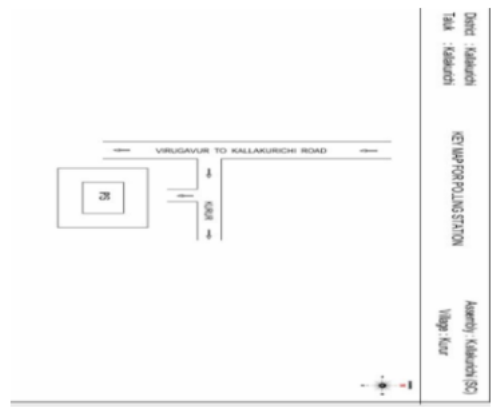

Key MAP View