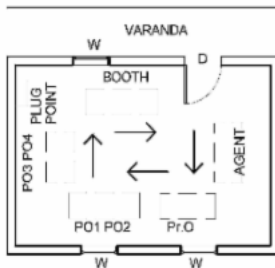

4. வாக்காளர்களின் எண்ணிக்கை

தொடங்கும் வரிசை எண்	முடியும் வரிசை எண்.	நிகர வாக்காளர்களின் எண்ணிக்கை			
		ஆண்	பெண்	மூன்றாம் பாலினம்	மொத்தம்
1	717	345	370	0	715

கையொப்பம்

Nazri Naksha

Google Map View

Polling Station Building Front View

Polling Station Front View

Cad View

Key MAP View

	Water	Ramp	Plug point	Toilet	Health care
Minimum Basic Facility(Please)	✓	✓	✓	✓	

சட்டமன்றத் தொகுதியின் எண் மற்றும் பெயர் : 80-கள்ளக்குறிச்சி பிரிவு எண் மற்றும் பெயர் 1-சாத்தனூர் (வ.கி) & (ஊ), வடக்குத் தெரு