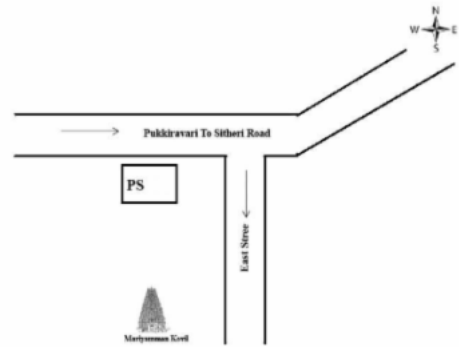

3. வாக்குச் சாவடியின் விவரங்கள்

வாக்குச் சாவடியின் எண் மற்றும் பெயர் : 188 - ஊராட்சி ஒன்றிய துவக்கப்பள்ளி, கூடுதல் கிழக்கு கட்டிடம் வடக்கு பகுதி, சாத்தனூர்-606203 வாக்குச் சாவடியின் முகவரி : ஊராட்சி ஒன்றிய துவக்கப்பள்ளி, கூடுதல் கிழக்கு கட்டிடம் வடக்கு பகுதி, சாத்தனூர்-606203	வாக்குச் சாவடியின் வகைப்பாடு (ஆண்/பெண்/பொது)	பொது
	துணை வாக்குச் சாவடிகளின் எண்ணிக்கை :	0

Polling Station Front View

Cad View

Key MAP View

	Water	Ramp	Plug point	Toilet	Health care
Minimum Basic Facility(Please)	✓	✓	✓	✓	

சட்டமன்றத் தொகுதியின் எண் மற்றும் பெயர் : 80-கள்ளக்குறிச்சி பிரிவு எண் மற்றும் பெயர் 1-சாத்தனூர் (வ.கி) & (ஊ), வடக்குத் தெரு