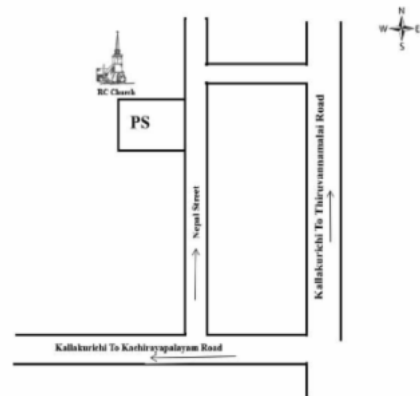

Polling Station Building Front View

Polling Station Front View

Cad View

Key MAP View

Minimum Basic facility (please)	Water	Ramp	plug points	Toilet	Health care
✓	✓	✓	✓	✓	

சட்டமன்றத் தொகுதியின் எண் மற்றும் பெயர் : 80-கள்ளக்குறிச்சி  
பிரிவு எண் மற்றும் பெயர் 1-கள்ளக்குறிச்சி முதல் நிலை நகராட்சி, வார்டு 10 கீழ்தக்கா தெரு