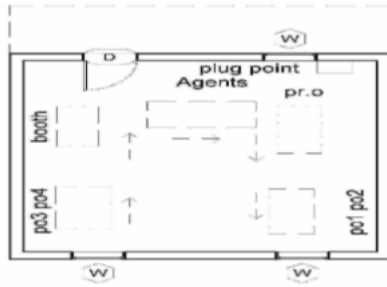

Polling Station Building Front View

Polling Station Front View

Cad View

Key MAP View

Minimum Basic facility (please)	Water	Ramp	plug points	Toilet	Health care
✓	✓	✓	✓	✓	

சட்டமன்றத் தொகுதியின் எண் மற்றும் பெயர் : 80-கள்ளக்குறிச்சி  
பிரிவு எண் மற்றும் பெயர் 1-கள்ளக்குறிச்சி முதல் நிலை நகராட்சி, வார்டு 10 கீழ்தக்கா தெரு