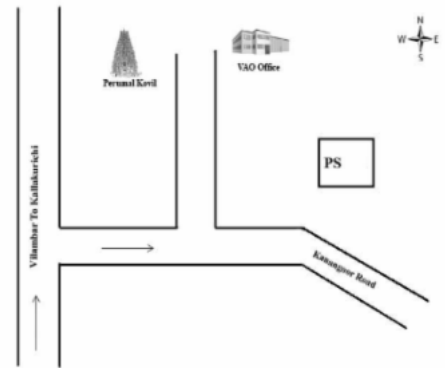

Polling Station Front View

Cad View

Key MAP View

Minimum Basic Facility(Please)	Water	Ramp	Plug point	Toilet	Health care
	✓	✓	✓	✓	

1 பெயர் : தங்கவேல் தந்தை பெயர்: சின்னசாமி வீட்டு எண் : 1 வயது : 75 பாலினம் : ஆண்	NSY1137108 Photo is available	2 பெயர் : குள்ள மூப்பர் தந்தை பெயர்: கட்டையன் வீட்டு எண் : 1 வயது : 51 பாலினம் : ஆண்	JHL3136439 Photo is available	3 பெயர் : பாலச்சந்தர் தந்தை பெயர்: மணிகண்டன் வீட்டு எண் : 1 வயது : 30 பாலினம் : ஆண்	NSY0982892 Photo is available
4 பெயர் : குருசாமி தந்தை பெயர்: பிச்சக்காரன் வீட்டு எண் : 1 வயது : 29 பாலினம் : ஆண்	NSY0982769 Photo is available	5 பெயர் : பாண்டியன் தந்தை பெயர்: சுந்தர் ராஜ் வீட்டு எண் : 1 வயது : 29 பாலினம் : ஆண்	NSY1137140 Photo is available	6 பெயர் : பூமலை தந்தை பெயர்: செம்மலை வீட்டு எண் : 1 வயது : 25 பாலினம் : ஆண்	NSY1363605 Photo is available
7 பெயர் : ராஜா தந்தை பெயர்: தனபால் வீட்டு எண் : 1 வயது : 24 பாலினம் : ஆண்	NSY2163889 Photo is available	8 பெயர் : சிவசக்தி கணவர் பெயர்: வேலவன் வீட்டு எண் : 1 வயது : 24 பாலினம் : பெண்	NSY2358190 Photo is available	9 பெயர் : மணிகண்டன் தந்தை பெயர்: சுப்பிரமணியன் வீட்டு எண் : 1/2 ^{பீ} வயது : 23 பாலினம் : ஆண்	NSY2490605 Photo is available
10 பெயர் : அய்யப்பன் தந்தை பெயர்: கோவிந்தன் வீட்டு எண் : 1-3 வயது : 32 பாலினம் : ஆண்	NSY0759134 Photo is available	11 பெயர் : கார்த்திக் தந்தை பெயர்: பச்சமுத்து வீட்டு எண் : 1-3/ஏ வயது : 25 பாலினம் : ஆண்	NSY1378884 Photo is available	12 பெயர் : கனிமொழி கணவர் பெயர்: சபரிநாதன் வீட்டு எண் : 1/4 வயது : 20 பாலினம் : பெண்	NSY2702611 Photo is available
13 பெயர் : மணிகண்டன் தந்தை பெயர்: திருவேங்கடம் வீட்டு எண் : 1/5 வயது : 20 பாலினம் : ஆண்	NSY2742484 Photo is available	14 பெயர் : சரிதா தந்தை பெயர்: கண்ணன் வீட்டு எண் : 1/5 வயது : 19 பாலினம் : பெண்	NSY2825669 Photo is available	15 பெயர் : வேலவன் தந்தை பெயர்: முனியன் வீட்டு எண் : 1-7 வயது : 34 பாலினம் : ஆண்	NSY0481531 Photo is available
16 பெயர் : கொடியரசி கணவர் பெயர்: சக்திவேல் வீட்டு எண் : 1/11 வயது : 21 பாலினம் : பெண்	NSY2746782 Photo is available	17 பெயர் : நவீன் பிரவீன் தந்தை பெயர்: கருப்பையன் வீட்டு எண் : 1-17 வயது : 27 பாலினம் : ஆண்	NSY1216134 Photo is available	18 பெயர் : அன்னபாக்கியம் கணவர் பெயர்: பெருமாள் வீட்டு எண் : 1/18 வயது : 76 பாலினம் : பெண்	NSY2754125 Photo is available
19 பெயர் : சிரஞ்சீவி தந்தை பெயர்: ஆறுமுகம் வீட்டு எண் : 1/18 வயது : 26 பாலினம் : ஆண்	NSY1369552 Photo is available	20 பெயர் : பாணுமதி தந்தை பெயர்: ஆறுமுகம் வீட்டு எண் : 1/18 வயது : 23 பாலினம் : பெண்	NSY2713477 Photo is available	21 பெயர் : பச்சையம்மாள் கணவர் பெயர்: ஆறுமுகம் வீட்டு எண் : 1/19 வயது : 50 பாலினம் : பெண்	NSY2753812 Photo is available
22 பெயர் : ஆதிலட்சுமி தந்தை பெயர்: ஆறுமுகம் வீட்டு எண் : 1/19 வயது : 22 பாலினம் : பெண்	NSY2753556 Photo is available	23 பெயர் : அரவிந்த் தந்தை பெயர்: ஆறுமுகம் வீட்டு எண் : 1/19 வயது : 19 பாலினம் : ஆண்	NSY2794535 Photo is available	24 பெயர் : சத்யப்ரியா தந்தை பெயர்: சக்திவேல் வீட்டு எண் : 1/23 வயது : 22 பாலினம் : பெண்	NSY2588663 Photo is available
25 பெயர் : ஜெகதீஷ் தந்தை பெயர்: சுப்ரமணியன் வீட்டு எண் : 1/27 வயது : 25 பாலினம் : ஆண்	NSY1349984 Photo is available	26 பெயர் : காவியா தந்தை பெயர்: சுப்ரமணியன் வீட்டு எண் : 1/27 வயது : 23 பாலினம் : பெண்	NSY2359966 Photo is available	27 பெயர் : ராம்குமார் தந்தை பெயர்: ராமசாமி வீட்டு எண் : 1/28 வயது : 25 பாலினம் : ஆண்	NSY1356914 Photo is available
28 பெயர் : கலியன் தந்தை பெயர்: கருப்பன் வீட்டு எண் : 1-35 வயது : 73 பாலினம் : ஆண்	NSY0071332 Photo is available	29 பெயர் : செல்வமணி தந்தை பெயர்: செல்வராஜ் வீட்டு எண் : 1/36 வயது : 23 பாலினம் : ஆண்	NSY2593796 Photo is available	30 பெயர் : அலமேலு தந்தை பெயர்: தங்கவேல் வீட்டு எண் : 1/36 வயது : 22 பாலினம் : பெண்	NSY2587608 Photo is available