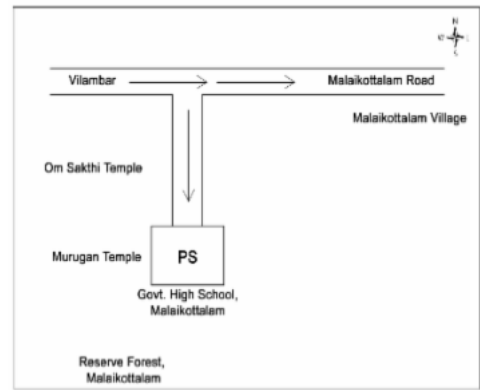

Google Map View

Polling Station Building Front View

Polling Station Front View

Cad View

Key MAP View

Minimum Basic Facility(Please)	Water	Ramp	Plug point	Toilet	Health care
	✓	✓	✓	✓	

1 பெயர் : கருப்பாயி கணவர் பெயர்: மாணிக்கம் வீட்டு எண் : 0 வயது : 50 பாலினம் : பெண் Photo is available	NSY0836460	2 பெயர் : வெண்ணிலா கணவர் பெயர்: மாயகண்ணன் வீட்டு எண் : 1 வயது : 25 பாலினம் : பெண் Photo is available	NSY2307668	3 பெயர் : சூர்யா தந்தை பெயர்: ராமசாமி வீட்டு எண் : 1 வயது : 25 பாலினம் : பெண் Photo is available	NSY2324903
4 பெயர் : பிரகாஷ் தந்தை பெயர்: கருப்பன் வீட்டு எண் : 1 வயது : 24 பாலினம் : ஆண் Photo is available	NSY2316362	5 பெயர் : செல்வகுமார் தந்தை பெயர்: வேலாயுதம் வீட்டு எண் : 1 வயது : 24 பாலினம் : ஆண் Photo is available	NSY2316354	6 பெயர் : பாக்கியலட்சுமி கணவர் பெயர்: சதீஷ் வீட்டு எண் : 1 வயது : 24 பாலினம் : பெண் Photo is available	NSY2359412
7 பெயர் : அருணாசலம் தந்தை பெயர்: ஆறுமுகம் வீட்டு எண் : 1-504 வயது : 61 பாலினம் : ஆண் Photo is available	NSY0568949	8 பெயர் : செல்வகுமார் தந்தை பெயர்: அண்ணாதுரை வீட்டு எண் : 1-544 வயது : 27 பாலினம் : ஆண் Photo is available	NSY1216688	9 பெயர் : இளவரசி தந்தை பெயர்: மாரிமுத்து வீட்டு எண் : 2-37B வயது : 34 பாலினம் : பெண் Photo is available	NSY0925883
10 பெயர் : சிலம்பரசன் தந்தை பெயர்: மாரிமுத்து வீட்டு எண் : 2-37b வயது : 30 பாலினம் : ஆண் Photo is available	NSY0925842	11 பெயர் : கருப்பாயி கணவர் பெயர்: கூத்தன் வீட்டு எண் : 2-319 வயது : 64 பாலினம் : பெண் Photo is available	NSY0365627	12 பெயர் : கோவிந்தன் தந்தை பெயர்: கருப்பன் வீட்டு எண் : 2-512 வயது : 31 பாலினம் : ஆண் Photo is available	NSY0836619
13 பெயர் : மகேந்திரன் தந்தை பெயர்: சுப்ரமணியன் வீட்டு எண் : 2-537 வயது : 27 பாலினம் : ஆண் Photo is available	NSY1216647	14 பெயர் : தவமணி கணவர் பெயர்: செல்வராஜ் வீட்டு எண் : 2-558 வயது : 30 பாலினம் : பெண் Photo is available	NSY0836692	15 பெயர் : அஞ்சலை கணவர் பெயர்: சாமிதுரை வீட்டு எண் : 2-576 வயது : 40 பாலினம் : பெண் Photo is available	NSY0422931
16 பெயர் : ராஜா தந்தை பெயர்: மாரிமுத்து வீட்டு எண் : 2-587 வயது : 38 பாலினம் : ஆண் Photo is available	NSY0925834	17 பெயர் : சொக்கம்மாள் தந்தை பெயர்: சுப்ரமணியன் வீட்டு எண் : 2-587 வயது : 32 பாலினம் : பெண் Photo is available	NSY0925743	18 பெயர் : பூமலர் தந்தை பெயர்: சுப்ரமணியன் வீட்டு எண் : 2-587 வயது : 31 பாலினம் : பெண் Photo is available	NSY0836593
19 பெயர் : ராஜேஸ்வரி கணவர் பெயர்: பழனிவேல் வீட்டு எண் : 2-588A வயது : 34 பாலினம் : பெண் Photo is available	NSY0836650	20 பெயர் : சதீஷ்குமார் தந்தை பெயர்: வேலாயுதம் வீட்டு எண் : 2/981ஏ வயது : 23 பாலினம் : ஆண் Photo is available	NSY2602761	21 பெயர் : மாயக்கண்ணன் தந்தை பெயர்: கருப்பன் வீட்டு எண் : 3-21 வயது : 34 பாலினம் : ஆண் Photo is available	NSY0422998
22 பெயர் : மோனிஷா தந்தை பெயர்: பெரிய சாமி வீட்டு எண் : 3/580 வயது : 22 பாலினம் : பெண் Photo is available	NSY2533610	23 பெயர் : அபிராமி கணவர் பெயர்: சிவா வீட்டு எண் : 4 வயது : 29 பாலினம் : பெண் Photo is available	NSY1031483	24 பெயர் : சிவா தந்தை பெயர்: கருப்பன் வீட்டு எண் : 4 வயது : 29 பாலினம் : ஆண் Photo is available	NSY1031558
25 பெயர் : ஜெயபால் தந்தை பெயர்: பாலகிருஷ்ணன் வீட்டு எண் : 4-11 வயது : 34 பாலினம் : ஆண் Photo is available	NSY1153568	26 பெயர் : அபிராமி கணவர் பெயர்: குமார் வீட்டு எண் : 4/43 வயது : 26 பாலினம் : பெண் Photo is available	NSY1418359	27 பெயர் : சக்திவேல் தந்தை பெயர்: கணேசன் வீட்டு எண் : 4/45 வயது : 44 பாலினம் : ஆண் Photo is available	JHL1337542
28 பெயர் : இருசாயி கணவர் பெயர்: சக்திவேல் வீட்டு எண் : 4/45 வயது : 37 பாலினம் : பெண் Photo is available	JHL3138302	29 பெயர் : செல்வகுமார் தந்தை பெயர்: சக்திவேல் வீட்டு எண் : 4/45 வயது : 22 பாலினம் : ஆண் Photo is available	NSY2560837	30 பெயர் : பச்சையம்மாள் கணவர் பெயர்: மணிகண்டன் வீட்டு எண் : 4-93 வயது : 30 பாலினம் : பெண் Photo is available	NSY0836684