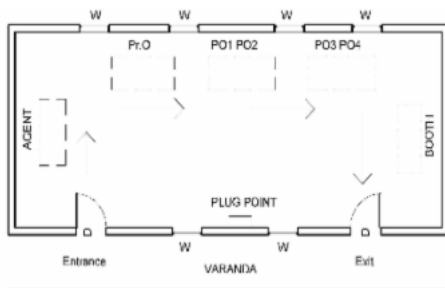

Google Map View

Polling Station Building Front View

Polling Station Front View

Cad View

Key MAP View

Minimum Basic Facility(Please)	Water	Ramp	Plug point	Toilet	Health care
	✓	✓	✓	✓	

1 பெயர் : கருப்பாயி கணவர் பெயர்: மாணிக்கம் வீட்டு எண் : 0 வயது : 50 பாலினம் : பெண் Photo is available	NSY0836460	2 பெயர் : வெண்ணிலா கணவர் பெயர்: மாயகண்ணன் வீட்டு எண் : 1 வயது : 25 பாலினம் : பெண் Photo is available	NSY2307668	3 பெயர் : சூர்யா தந்தை பெயர்: ராமசாமி வீட்டு எண் : 1 வயது : 25 பாலினம் : பெண் Photo is available	NSY2324903
4 பெயர் : பிரகாஷ் தந்தை பெயர்: கருப்பன் வீட்டு எண் : 1 வயது : 24 பாலினம் : ஆண் Photo is available	NSY2316362	5 பெயர் : செல்வகுமார் தந்தை பெயர்: வேலாயுதம் வீட்டு எண் : 1 வயது : 24 பாலினம் : ஆண் Photo is available	NSY2316354	6 பெயர் : பாக்கியலட்சுமி கணவர் பெயர்: சதீஷ் வீட்டு எண் : 1 வயது : 24 பாலினம் : பெண் Photo is available	NSY2359412
7 பெயர் : அருணாசலம் தந்தை பெயர்: ஆறுமுகம் வீட்டு எண் : 1-504 வயது : 61 பாலினம் : ஆண் Photo is available	NSY0568949	8 பெயர் : செல்வகுமார் தந்தை பெயர்: அண்ணாதுரை வீட்டு எண் : 1-544 வயது : 27 பாலினம் : ஆண் Photo is available	NSY1216688	9 பெயர் : இளவரசி தந்தை பெயர்: மாரிமுத்து வீட்டு எண் : 2-37B வயது : 34 பாலினம் : பெண் Photo is available	NSY0925883
10 பெயர் : சிலம்பரசன் தந்தை பெயர்: மாரிமுத்து வீட்டு எண் : 2-37b வயது : 30 பாலினம் : ஆண் Photo is available	NSY0925842	11 பெயர் : கருப்பாயி கணவர் பெயர்: கூத்தன் வீட்டு எண் : 2-319 வயது : 64 பாலினம் : பெண் Photo is available	NSY0365627	12 பெயர் : கோவிந்தன் தந்தை பெயர்: கருப்பன் வீட்டு எண் : 2-512 வயது : 31 பாலினம் : ஆண் Photo is available	NSY0836619
13 பெயர் : மகேந்திரன் தந்தை பெயர்: சுப்ரமணியன் வீட்டு எண் : 2-537 வயது : 27 பாலினம் : ஆண் Photo is available	NSY1216647	14 பெயர் : தவமணி கணவர் பெயர்: செல்வராஜ் வீட்டு எண் : 2-558 வயது : 30 பாலினம் : பெண் Photo is available	NSY0836692	15 பெயர் : அஞ்சலை கணவர் பெயர்: சாமிதுரை வீட்டு எண் : 2-576 வயது : 40 பாலினம் : பெண் Photo is available	NSY0422931
16 பெயர் : ராஜா தந்தை பெயர்: மாரிமுத்து வீட்டு எண் : 2-587 வயது : 38 பாலினம் : ஆண் Photo is available	NSY0925834	17 பெயர் : சொக்கம்மாள் தந்தை பெயர்: சுப்ரமணியன் வீட்டு எண் : 2-587 வயது : 32 பாலினம் : பெண் Photo is available	NSY0925743	18 பெயர் : பூமலர் தந்தை பெயர்: சுப்ரமணியன் வீட்டு எண் : 2-587 வயது : 31 பாலினம் : பெண் Photo is available	NSY0836593
19 பெயர் : ராஜேஸ்வரி கணவர் பெயர்: பழனிவேல் வீட்டு எண் : 2-588A வயது : 34 பாலினம் : பெண் Photo is available	NSY0836650	20 பெயர் : சதீஷ்குமார் தந்தை பெயர்: வேலாயுதம் வீட்டு எண் : 2/981ஏ வயது : 23 பாலினம் : ஆண் Photo is available	NSY2602761	21 பெயர் : மாயக்கண்ணன் தந்தை பெயர்: கருப்பன் வீட்டு எண் : 3-21 வயது : 34 பாலினம் : ஆண் Photo is available	NSY0422998
22 பெயர் : மோனிஷா தந்தை பெயர்: பெரிய சாமி வீட்டு எண் : 3/580 வயது : 22 பாலினம் : பெண் Photo is available	NSY2533610	23 பெயர் : அபிராமி கணவர் பெயர்: சிவா வீட்டு எண் : 4 வயது : 29 பாலினம் : பெண் Photo is available	NSY1031483	24 பெயர் : சிவா தந்தை பெயர்: கருப்பன் வீட்டு எண் : 4 வயது : 29 பாலினம் : ஆண் Photo is available	NSY1031558
25 பெயர் : ஜெயபால் தந்தை பெயர்: பாலகிருஷ்ணன் வீட்டு எண் : 4-11 வயது : 34 பாலினம் : ஆண் Photo is available	NSY1153568	26 பெயர் : அபிராமி கணவர் பெயர்: குமார் வீட்டு எண் : 4/43 வயது : 26 பாலினம் : பெண் Photo is available	NSY1418359	27 பெயர் : சக்திவேல் தந்தை பெயர்: கணேசன் வீட்டு எண் : 4/45 வயது : 44 பாலினம் : ஆண் Photo is available	JHL1337542
28 பெயர் : இருசாயி கணவர் பெயர்: சக்திவேல் வீட்டு எண் : 4/45 வயது : 37 பாலினம் : பெண் Photo is available	JHL3138302	29 பெயர் : செல்வகுமார் தந்தை பெயர்: சக்திவேல் வீட்டு எண் : 4/45 வயது : 22 பாலினம் : ஆண் Photo is available	NSY2560837	30 பெயர் : பச்சையம்மாள் கணவர் பெயர்: மணிகண்டன் வீட்டு எண் : 4-93 வயது : 30 பாலினம் : பெண் Photo is available	NSY0836684