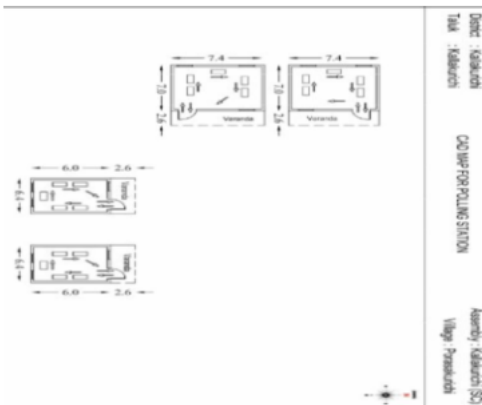

Google Map View

Polling Station Building Front View

Polling Station Front View

Cad View

Key MAP View

1 பெயர் : சக்திவேல் தந்தை பெயர்: பெரியசாமி வீட்டு எண் : 1 வயது : 33 பாலினம் : ஆண்	NSY0423178 Photo is available	2 பெயர் : கருப்பாயி தந்தை பெயர்: கருப்பன் வீட்டு எண் : 1 வயது : 29 பாலினம் : பெண்	NSY1137389 Photo is available	# 3 பெயர் : ரமேஷ் செல்வராஜ் தந்தை பெயர்: செல்வராஜ் வீட்டு எண் : 1 வயது : 25 பாலினம் : ஆண்	NSY1344662 Photo is available
4 பெயர் : அங்கம்மாள் தந்தை பெயர்: கண்ணன் வீட்டு எண் : 1/785 வயது : 67 பாலினம் : பெண்	JHL3333622 Photo is available	5 பெயர் : சந்திரசேகர் தந்தை பெயர்: கண்ணன் வீட்டு எண் : 1/785 வயது : 33 பாலினம் : ஆண்	NSY0481333 Photo is available	6 பெயர் : கனகா கணவர் பெயர்: சந்திரசேகர் வீட்டு எண் : 1/785 வயது : 29 பாலினம் : பெண்	NSY0983627 Photo is available
7 பெயர் : கோபி தந்தை பெயர்: மாயவன் வீட்டு எண் : 2/713 வயது : 26 பாலினம் : ஆண்	NSY1341577 Photo is available	8 பெயர் : இளையவேணி தந்தை பெயர்: கலியமூர்த்தி வீட்டு எண் : 3-22 வயது : 27 பாலினம் : பெண்	NSY1266980 Photo is available	9 பெயர் : ஹேமாமாலினி தந்தை பெயர்: குள்ளகருப்பன் வீட்டு எண் : 3/70பி வயது : 19 பாலினம் : பெண்	NSY2782282 Photo is available
10 பெயர் : பாலு தந்தை பெயர்: சடையன் வீட்டு எண் : 3/763 வயது : 42 பாலினம் : ஆண்	NSY0837005 Photo is available	11 பெயர் : அனிதா கணவர் பெயர்: பாலு வீட்டு எண் : 3/763 வயது : 25 பாலினம் : பெண்	NSY1411354 Photo is available	12 பெயர் : தமிழ்செல்வி கணவர் பெயர்: கோவிந்தன் வீட்டு எண் : 3-765 வயது : 30 பாலினம் : பெண்	NSY0836973 Photo is available
13 பெயர் : கிருஷ்ணமூர்த்தி தந்தை பெயர்: தங்கம் வீட்டு எண் : 3-767 வயது : 35 பாலினம் : ஆண்	NSY0317727 Photo is available	14 பெயர் : நிர்மலா கணவர் பெயர்: கிருஷ்ணமூர்த்தி வீட்டு எண் : 3-767 வயது : 29 பாலினம் : பெண்	NSY2156941 Photo is available	15 பெயர் : லட்சுமி கணவர் பெயர்: ராமர் வீட்டு எண் : 3-769 வயது : 29 பாலினம் : பெண்	NSY0983684 Photo is available
16 பெயர் : கோமல் கணவர் பெயர்: திருவேங்கடம் வீட்டு எண் : 3-775 வயது : 34 பாலினம் : பெண்	NSY0569418 Photo is available	17 பெயர் : பிரியா கணவர் பெயர்: குமரேசன் வீட்டு எண் : 3/783 வயது : 19 பாலினம் : பெண்	NSY2818367 Photo is available	18 பெயர் : அலமேலு கணவர் பெயர்: ராஜேந்திரன் வீட்டு எண் : 5-105 வயது : 40 பாலினம் : பெண்	NSY0423129 Photo is available
19 பெயர் : கற்பகம் கணவர் பெயர்: கொளஞ்சி வீட்டு எண் : 5-106B-770 வயது : 53 பாலினம் : பெண்	JHL1198225 Photo is available	20 பெயர் : ராமாயி கணவர் பெயர்: முனியன் வீட்டு எண் : 5-111A வயது : 63 பாலினம் : பெண்	NSY0423202 Photo is available	21 பெயர் : மாயவன் தந்தை பெயர்: முனியன் வீட்டு எண் : 5-111A வயது : 43 பாலினம் : ஆண்	NSY0423210 Photo is available
22 பெயர் : சபரி தந்தை பெயர்: மாயவன் வீட்டு எண் : 5-111ஏ வயது : 20 பாலினம் : ஆண்	NSY2817385 Photo is available	23 பெயர் : ஆனந்தி கணவர் பெயர்: சோலைமுத்து வீட்டு எண் : 5-119 வயது : 27 பாலினம் : பெண்	NSY1293588 Photo is available	24 பெயர் : ராஜ்குமார் தந்தை பெயர்: வெங்கடேசன் வீட்டு எண் : 5-212A வயது : 29 பாலினம் : ஆண்	NSY1085174 Photo is available
# 25 பெயர் : சித்ரா கணவர் பெயர்: சேகர் வீட்டு எண் : 621 வயது : 38 பாலினம் : பெண்	NSY0365817 Photo is available	26 பெயர் : பச்சமுத்து தந்தை பெயர்: மாயவன் வீட்டு எண் : 5/714 வயது : 20 பாலினம் : ஆண்	NSY2792778 Photo is available	# 27 பெயர் : அமுதா கணவர் பெயர்: அமுதா வீட்டு எண் : 5-761 வயது : 37 பாலினம் : பெண்	NSY0072108 Photo is available
28 பெயர் : திவ்யா தந்தை பெயர்: கோம்பையன் வீட்டு எண் : 5/761 வயது : 19 பாலினம் : பெண்	NSY2786556 Photo is available	29 பெயர் : மணிமேகலை கணவர் பெயர்: தங்கம் வீட்டு எண் : 5-767 வயது : 57 பாலினம் : பெண்	JHL1199694 Photo is available	30 பெயர் : பாஸ்கர் தந்தை பெயர்: தங்கம் வீட்டு எண் : 5-767 வயது : 31 பாலினம் : ஆண்	NSY0837054 Photo is available