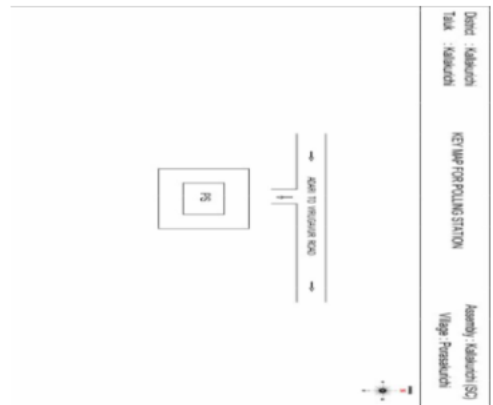

Google Map View

Polling Station Building Front View

Polling Station Front View

Cad View

Key MAP View

1 பெயர் : சக்திவேல் தந்தை பெயர்: பெரியசாமி வீட்டு எண் : 1 வயது : 33 பாலினம் : ஆண்	NSY0423178 Photo is available	2 பெயர் : கருப்பாயி தந்தை பெயர்: கருப்பன் வீட்டு எண் : 1 வயது : 29 பாலினம் : பெண்	NSY1137389 Photo is available	# 3 பெயர் : ரமேஷ் செல்வராஜ் தந்தை பெயர்: செல்வராஜ் வீட்டு எண் : 1 வயது : 25 பாலினம் : ஆண்	NSY1344662 Photo is available
4 பெயர் : அங்கம்மாள் தந்தை பெயர்: கண்ணன் வீட்டு எண் : 1/785 வயது : 67 பாலினம் : பெண்	JHL3333622 Photo is available	5 பெயர் : சந்திரசேகர் தந்தை பெயர்: கண்ணன் வீட்டு எண் : 1/785 வயது : 33 பாலினம் : ஆண்	NSY0481333 Photo is available	6 பெயர் : கனகா கணவர் பெயர்: சந்திரசேகர் வீட்டு எண் : 1/785 வயது : 29 பாலினம் : பெண்	NSY0983627 Photo is available
7 பெயர் : கோபி தந்தை பெயர்: மாயவன் வீட்டு எண் : 2/713 வயது : 26 பாலினம் : ஆண்	NSY1341577 Photo is available	8 பெயர் : இளையவேணி தந்தை பெயர்: கலியமூர்த்தி வீட்டு எண் : 3-22 வயது : 27 பாலினம் : பெண்	NSY1266980 Photo is available	9 பெயர் : ஹேமாமாலினி தந்தை பெயர்: குள்ளகருப்பன் வீட்டு எண் : 3/70பி வயது : 19 பாலினம் : பெண்	NSY2782282 Photo is available
10 பெயர் : பாலு தந்தை பெயர்: சடையன் வீட்டு எண் : 3/763 வயது : 42 பாலினம் : ஆண்	NSY0837005 Photo is available	11 பெயர் : அனிதா கணவர் பெயர்: பாலு வீட்டு எண் : 3/763 வயது : 25 பாலினம் : பெண்	NSY1411354 Photo is available	12 பெயர் : தமிழ்செல்வி கணவர் பெயர்: கோவிந்தன் வீட்டு எண் : 3-765 வயது : 30 பாலினம் : பெண்	NSY0836973 Photo is available
13 பெயர் : கிருஷ்ணமூர்த்தி தந்தை பெயர்: தங்கம் வீட்டு எண் : 3-767 வயது : 35 பாலினம் : ஆண்	NSY0317727 Photo is available	14 பெயர் : நிர்மலா கணவர் பெயர்: கிருஷ்ணமூர்த்தி வீட்டு எண் : 3-767 வயது : 29 பாலினம் : பெண்	NSY2156941 Photo is available	15 பெயர் : லட்சுமி கணவர் பெயர்: ராமர் வீட்டு எண் : 3-769 வயது : 29 பாலினம் : பெண்	NSY0983684 Photo is available
16 பெயர் : கோமல் கணவர் பெயர்: திருவேங்கடம் வீட்டு எண் : 3-775 வயது : 34 பாலினம் : பெண்	NSY0569418 Photo is available	17 பெயர் : பிரியா கணவர் பெயர்: குமரேசன் வீட்டு எண் : 3/783 வயது : 19 பாலினம் : பெண்	NSY2818367 Photo is available	18 பெயர் : அலமேலு கணவர் பெயர்: ராஜேந்திரன் வீட்டு எண் : 5-105 வயது : 40 பாலினம் : பெண்	NSY0423129 Photo is available
19 பெயர் : கற்பகம் கணவர் பெயர்: கொளஞ்சி வீட்டு எண் : 5-106B-770 வயது : 53 பாலினம் : பெண்	JHL1198225 Photo is available	20 பெயர் : ராமாயி கணவர் பெயர்: முனியன் வீட்டு எண் : 5-111A வயது : 63 பாலினம் : பெண்	NSY0423202 Photo is available	21 பெயர் : மாயவன் தந்தை பெயர்: முனியன் வீட்டு எண் : 5-111A வயது : 43 பாலினம் : ஆண்	NSY0423210 Photo is available
22 பெயர் : சபரி தந்தை பெயர்: மாயவன் வீட்டு எண் : 5-111ஏ வயது : 20 பாலினம் : ஆண்	NSY2817385 Photo is available	23 பெயர் : ஆனந்தி கணவர் பெயர்: சோலைமுத்து வீட்டு எண் : 5-119 வயது : 27 பாலினம் : பெண்	NSY1293588 Photo is available	24 பெயர் : ராஜ்குமார் தந்தை பெயர்: வெங்கடேசன் வீட்டு எண் : 5-212A வயது : 29 பாலினம் : ஆண்	NSY1085174 Photo is available
# 25 பெயர் : சித்ரா கணவர் பெயர்: சேகர் வீட்டு எண் : 621 வயது : 38 பாலினம் : பெண்	NSY0365817 Photo is available	26 பெயர் : பச்சமுத்து தந்தை பெயர்: மாயவன் வீட்டு எண் : 5/714 வயது : 20 பாலினம் : ஆண்	NSY2792778 Photo is available	# 27 பெயர் : அமுதா கணவர் பெயர்: அமுதா வீட்டு எண் : 5-761 வயது : 37 பாலினம் : பெண்	NSY0072108 Photo is available
28 பெயர் : திவ்யா தந்தை பெயர்: கோம்பையன் வீட்டு எண் : 5/761 வயது : 19 பாலினம் : பெண்	NSY2786556 Photo is available	29 பெயர் : மணிமேகலை கணவர் பெயர்: தங்கம் வீட்டு எண் : 5-767 வயது : 57 பாலினம் : பெண்	JHL1199694 Photo is available	30 பெயர் : பாஸ்கர் தந்தை பெயர்: தங்கம் வீட்டு எண் : 5-767 வயது : 31 பாலினம் : ஆண்	NSY0837054 Photo is available