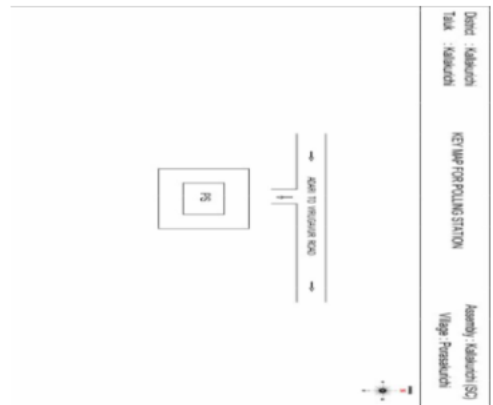

Google Map View

Polling Station Building Front View

Polling Station Front View

Cad View

Key MAP View

1 பெயர் : கருப்பாயி கணவர் பெயர் : தங்கராஜ் வீட்டு எண் : 1 வயது : 59 பாலினம் : பெண் Photo is available	NSY1216993	2 பெயர் : முருகன் தந்தை பெயர் : தங்கராஜ் வீட்டு எண் : 1 வயது : 41 பாலினம் : ஆண் Photo is available	NSY1217009	3 பெயர் : பாப்பாத்தி கணவர் பெயர் : முருகன் வீட்டு எண் : 1 வயது : 40 பாலினம் : பெண் Photo is available	NSY1217017
4 பெயர் : செந்தில் தந்தை பெயர் : பெருமாள் வீட்டு எண் : 1 வயது : 39 பாலினம் : ஆண் Photo is available	NSY2316396	5 பெயர் : ராணி கணவர் பெயர் : கொளஞ்சி வீட்டு எண் : 1 வயது : 38 பாலினம் : பெண் Photo is available	NSY1217041	6 பெயர் : ராஜா தந்தை பெயர் : தங்கராஜ் வீட்டு எண் : 1 வயது : 34 பாலினம் : ஆண் Photo is available	NSY1217033
7 பெயர் : தீபா கணவர் பெயர் : பெரியசாமி வீட்டு எண் : 1 வயது : 32 பாலினம் : பெண் Photo is available	NSY0696864	8 பெயர் : செந்தில்குமார் தந்தை பெயர் : அண்ணாமலை வீட்டு எண் : 1-1 வயது : 40 பாலினம் : ஆண் Photo is available	NSY0072504	9 பெயர் : மணிகண்டன் தந்தை பெயர் : மாயவன் வீட்டு எண் : 1-1 வயது : 38 பாலினம் : ஆண் Photo is available	NSY0072470
10 பெயர் : காமராஜ் தந்தை பெயர் : கிருஷ்ணமூர்த்தி வீட்டு எண் : 1-1 வயது : 36 பாலினம் : ஆண் Photo is available	NSY0072371	11 பெயர் : சுகந்தி கணவர் பெயர் : காமராஜ் வீட்டு எண் : 1-1 வயது : 28 பாலினம் : பெண் Photo is available	NSY1085422	12 பெயர் : சுகன்யா கணவர் பெயர் : முருகன் வீட்டு எண் : 2 வயது : 32 பாலினம் : பெண் Photo is available	NSY0983742
13 பெயர் : வளர்மதி கணவர் பெயர் : சக்திவேல் வீட்டு எண் : 2-665 வயது : 34 பாலினம் : பெண் Photo is available	NSY0983841	14 பெயர் : மாயக்கண்ணன் தந்தை பெயர் : நாராயணன் வீட்டு எண் : 3-26 வயது : 32 பாலினம் : ஆண் Photo is available	NSY0696930	15 பெயர் : அசோக் தந்தை பெயர் : பெரியசாமி வீட்டு எண் : 3/47 வயது : 21 பாலினம் : ஆண் Photo is available	NSY2695021
16 பெயர் : அஞ்சலை கணவர் பெயர் : பெரியசாமி வீட்டு எண் : 3-47B வயது : 44 பாலினம் : பெண் Photo is available	NSY0072348	S 17 பெயர் : அருள்மணி தந்தை பெயர் : மணிகண்டன் வீட்டு எண் : 3/A 20 வயது : 20 பாலினம் : பெண் Photo is available	NSY2689032	18 பெயர் : பாலு தந்தை பெயர் : குப்புசாமி வீட்டு எண் : 3-598 வயது : 32 பாலினம் : ஆண் Photo is available	NSY0569350
19 பெயர் : வீரமுத்து தந்தை பெயர் : வேம்பன் வீட்டு எண் : 3-606A வயது : 64 பாலினம் : ஆண் Photo is available	NSY0072488	20 பெயர் : பாக்கியம் கணவர் பெயர் : வீரமுத்து வீட்டு எண் : 3-610 வயது : 37 பாலினம் : பெண் Photo is available	NSY0481762	21 பெயர் : தமயந்தி கணவர் பெயர் : வெள்ளைக்காரன் வீட்டு எண் : 3-613 வயது : 43 பாலினம் : பெண் Photo is available	JHL1196963
22 பெயர் : ஜானகி கணவர் பெயர் : மணி வீட்டு எண் : 3-628 வயது : 39 பாலினம் : பெண் Photo is available	NSY0072520	23 பெயர் : புஷ்பா கணவர் பெயர் : அய்யாசாமி வீட்டு எண் : 3-631 வயது : 40 பாலினம் : பெண் Photo is available	NSY0072397	# 24 பெயர் : அம்சகுமார் தந்தை பெயர் : அய்யாசாமி வீட்டு எண் : 3-631 வயது : 30 பாலினம் : ஆண் Photo is available	NSY0925644
25 பெயர் : திவ்யா தந்தை பெயர் : கலியமூர்த்தி வீட்டு எண் : 3/632 வயது : 25 பாலினம் : பெண் Photo is available	NSY1411321	26 பெயர் : தமயந்தி தந்தை பெயர் : குணசேகரன் வீட்டு எண் : 3/633 வயது : 25 பாலினம் : பெண் Photo is available	NSY1360601	27 பெயர் : குமரவேல் தந்தை பெயர் : ராமய்யன் வீட்டு எண் : 3-675 வயது : 49 பாலினம் : ஆண் Photo is available	JHL1199819
28 பெயர் : செல்வராணி கணவர் பெயர் : அய்யம்பிள்ளை வீட்டு எண் : 3-675 வயது : 31 பாலினம் : பெண் Photo is available	NSY0697003	29 பெயர் : பெரிய நாயகம் கணவர் பெயர் : மாணிக்கம் வீட்டு எண் : 3-677 வயது : 52 பாலினம் : பெண் Photo is available	NSY0072231	30 பெயர் : பொன்மொழி கணவர் பெயர் : முருகன் வீட்டு எண் : 3-678 வயது : 41 பாலினம் : பெண் Photo is available	NSY0837195