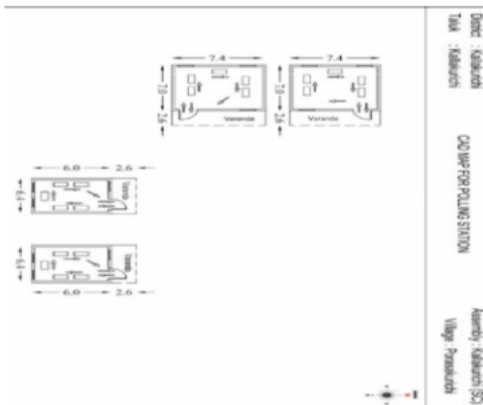

Google Map View

Polling Station Building Front View

Polling Station Front View

Cad View

Key MAP View

1 பெயர் : கருப்பாயி கணவர் பெயர் : தங்கராஜ் வீட்டு எண் : 1 வயது : 59 பாலினம் : பெண் Photo is available	NSY1216993	2 பெயர் : முருகன் தந்தை பெயர் : தங்கராஜ் வீட்டு எண் : 1 வயது : 41 பாலினம் : ஆண் Photo is available	NSY1217009	3 பெயர் : பாப்பாத்தி கணவர் பெயர் : முருகன் வீட்டு எண் : 1 வயது : 40 பாலினம் : பெண் Photo is available	NSY1217017
4 பெயர் : செந்தில் தந்தை பெயர் : பெருமாள் வீட்டு எண் : 1 வயது : 39 பாலினம் : ஆண் Photo is available	NSY2316396	5 பெயர் : ராணி கணவர் பெயர் : கொளஞ்சி வீட்டு எண் : 1 வயது : 38 பாலினம் : பெண் Photo is available	NSY1217041	6 பெயர் : ராஜா தந்தை பெயர் : தங்கராஜ் வீட்டு எண் : 1 வயது : 34 பாலினம் : ஆண் Photo is available	NSY1217033
7 பெயர் : தீபா கணவர் பெயர் : பெரியசாமி வீட்டு எண் : 1 வயது : 32 பாலினம் : பெண் Photo is available	NSY0696864	8 பெயர் : செந்தில்குமார் தந்தை பெயர் : அண்ணாமலை வீட்டு எண் : 1-1 வயது : 40 பாலினம் : ஆண் Photo is available	NSY0072504	9 பெயர் : மணிகண்டன் தந்தை பெயர் : மாயவன் வீட்டு எண் : 1-1 வயது : 38 பாலினம் : ஆண் Photo is available	NSY0072470
10 பெயர் : காமராஜ் தந்தை பெயர் : கிருஷ்ணமூர்த்தி வீட்டு எண் : 1-1 வயது : 36 பாலினம் : ஆண் Photo is available	NSY0072371	11 பெயர் : சுகந்தி கணவர் பெயர் : காமராஜ் வீட்டு எண் : 1-1 வயது : 28 பாலினம் : பெண் Photo is available	NSY1085422	12 பெயர் : சுகன்யா கணவர் பெயர் : முருகன் வீட்டு எண் : 2 வயது : 32 பாலினம் : பெண் Photo is available	NSY0983742
13 பெயர் : வளர்மதி கணவர் பெயர் : சக்திவேல் வீட்டு எண் : 2-665 வயது : 34 பாலினம் : பெண் Photo is available	NSY0983841	14 பெயர் : மாயக்கண்ணன் தந்தை பெயர் : நாராயணன் வீட்டு எண் : 3-26 வயது : 32 பாலினம் : ஆண் Photo is available	NSY0696930	15 பெயர் : அசோக் தந்தை பெயர் : பெரியசாமி வீட்டு எண் : 3/47 வயது : 21 பாலினம் : ஆண் Photo is available	NSY2695021
16 பெயர் : அஞ்சலை கணவர் பெயர் : பெரியசாமி வீட்டு எண் : 3-47B வயது : 44 பாலினம் : பெண் Photo is available	NSY0072348	S 17 பெயர் : அருள்மணி தந்தை பெயர் : மணிகண்டன் வீட்டு எண் : 3/A 20 வயது : 20 பாலினம் : பெண் Photo is available	NSY2689032	18 பெயர் : பாலு தந்தை பெயர் : குப்புசாமி வீட்டு எண் : 3-598 வயது : 32 பாலினம் : ஆண் Photo is available	NSY0569350
19 பெயர் : வீரமுத்து தந்தை பெயர் : வேம்பன் வீட்டு எண் : 3-606A வயது : 64 பாலினம் : ஆண் Photo is available	NSY0072488	20 பெயர் : பாக்கியம் கணவர் பெயர் : வீரமுத்து வீட்டு எண் : 3-610 வயது : 37 பாலினம் : பெண் Photo is available	NSY0481762	21 பெயர் : தமயந்தி கணவர் பெயர் : வெள்ளைக்காரன் வீட்டு எண் : 3-613 வயது : 43 பாலினம் : பெண் Photo is available	JHL1196963
22 பெயர் : ஜானகி கணவர் பெயர் : மணி வீட்டு எண் : 3-628 வயது : 39 பாலினம் : பெண் Photo is available	NSY0072520	23 பெயர் : புஷ்பா கணவர் பெயர் : அய்யாசாமி வீட்டு எண் : 3-631 வயது : 40 பாலினம் : பெண் Photo is available	NSY0072397	# 24 பெயர் : அம்சகுமார் தந்தை பெயர் : அய்யாசாமி வீட்டு எண் : 3-631 வயது : 30 பாலினம் : ஆண் Photo is available	NSY0925644
25 பெயர் : திவ்யா தந்தை பெயர் : கலியமூர்த்தி வீட்டு எண் : 3/632 வயது : 25 பாலினம் : பெண் Photo is available	NSY1411321	26 பெயர் : தமயந்தி தந்தை பெயர் : குணசேகரன் வீட்டு எண் : 3/633 வயது : 25 பாலினம் : பெண் Photo is available	NSY1360601	27 பெயர் : குமரவேல் தந்தை பெயர் : ராமய்யன் வீட்டு எண் : 3-675 வயது : 49 பாலினம் : ஆண் Photo is available	JHL1199819
28 பெயர் : செல்வராணி கணவர் பெயர் : அய்யம்பிள்ளை வீட்டு எண் : 3-675 வயது : 31 பாலினம் : பெண் Photo is available	NSY0697003	29 பெயர் : பெரிய நாயகம் கணவர் பெயர் : மாணிக்கம் வீட்டு எண் : 3-677 வயது : 52 பாலினம் : பெண் Photo is available	NSY0072231	30 பெயர் : பொன்மொழி கணவர் பெயர் : முருகன் வீட்டு எண் : 3-678 வயது : 41 பாலினம் : பெண் Photo is available	NSY0837195