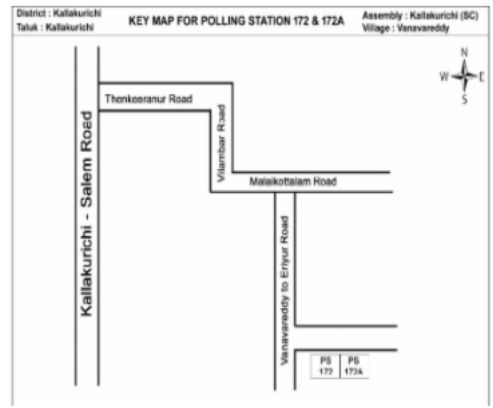

Cad View

Key MAP View