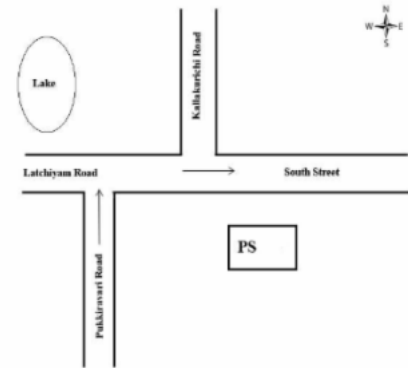

Polling Station Front View

Cad View

Minimum Basic Facility(Please)	Water	Ramp	Plug point	Toilet	Health care
	✓	✓	✓	✓	

Key MAP View

1 பெயர் : தனலக்ஷ்மி கணவர் பெயர் : அம்மாச்சி வீட்டு எண் : 1 வயது : 35 பாலினம் : பெண் Photo is available	NSY2293025	2 பெயர் : சசிகலா கணவர் பெயர் : சின்னதுரை வீட்டு எண் : 1 வயது : 33 பாலினம் : பெண் Photo is available	NSY1169408	3 பெயர் : சதீஷ்குமார் தந்தை பெயர் : சின்னசாமி வீட்டு எண் : 1 வயது : 30 பாலினம் : ஆண் Photo is available	NSY1085729
4 பெயர் : சுதந்திர தேவி தந்தை பெயர் : வரதராஜ் வீட்டு எண் : 1/92 வயது : 23 பாலினம் : பெண் Photo is available	NSY2465011	5 பெயர் : வான்மதி தந்தை பெயர் : பெரியசாமி வீட்டு எண் : 2-14 வயது : 29 பாலினம் : பெண் Photo is available	NSY1217504	6 பெயர் : சுதா கணவர் பெயர் : முருகன் வீட்டு எண் : 2/20 வயது : 36 பாலினம் : பெண் Photo is available	NSY2490019
7 பெயர் : சின்னதுரை தந்தை பெயர் : சிவசாமி வீட்டு எண் : 2-23A வயது : 41 பாலினம் : ஆண் Photo is available	NSY0073155	8 பெயர் : மணிமேகலை கணவர் பெயர் : வேல்முருகன் வீட்டு எண் : 2-37 வயது : 33 பாலினம் : பெண் Photo is available	NSY1031913	9 பெயர் : பாலகிருஷ்ணன் தந்தை பெயர் : முனியன் வீட்டு எண் : 2-38 வயது : 33 பாலினம் : ஆண் Photo is available	NSY0570721
10 பெயர் : பத்மாவதி கணவர் பெயர் : சக்திவேல் வீட்டு எண் : 2-40 வயது : 45 பாலினம் : பெண் Photo is available	NSY1169374	11 பெயர் : வேலுசாமி தந்தை பெயர் : அய்யாசாமி வீட்டு எண் : 2-40 வயது : 28 பாலினம் : ஆண் Photo is available	NSY1137819	12 பெயர் : பெருமாள் தந்தை பெயர் : சாமிதுரை வீட்டு எண் : 2-53 வயது : 28 பாலினம் : ஆண் Photo is available	NSY1137777
13 பெயர் : பத்மா கணவர் பெயர் : மணி வீட்டு எண் : 2-54 வயது : 33 பாலினம் : பெண் Photo is available	NSY0570697	14 பெயர் : சரவணன் தந்தை பெயர் : சுப்ரமணியன் வீட்டு எண் : 2-68 வயது : 32 பாலினம் : ஆண் Photo is available	NSY1085620	15 பெயர் : சேகர் தந்தை பெயர் : மாரிமுத்து வீட்டு எண் : 2-75 வயது : 34 பாலினம் : ஆண் Photo is available	NSY0366070
16 பெயர் : சுகன்யா கணவர் பெயர் : ஐயப்பன் வீட்டு எண் : 2/86 வயது : 31 பாலினம் : பெண் Photo is available	NSY2492304	17 பெயர் : சுவேதா கணவர் பெயர் : சுரேஷ் வீட்டு எண் : 2/86 வயது : 24 பாலினம் : பெண் Photo is available	NSY2687259	18 பெயர் : அமுதா கணவர் பெயர் : ஏழுமலை வீட்டு எண் : 2-89 வயது : 31 பாலினம் : பெண் Photo is available	NSY0925990
19 பெயர் : வள்ளியம்மாள் கணவர் பெயர் : ஆறுமுகம் வீட்டு எண் : 2/95 வயது : 70 பாலினம் : பெண் Photo is available	NSY1784834	20 பெயர் : அய்யப்பன் தந்தை பெயர் : சுப்ரமணியன் வீட்டு எண் : 2-105 வயது : 31 பாலினம் : ஆண் Photo is available	NSY0697409	21 பெயர் : ரவி தந்தை பெயர் : சுப்ரமணியன் வீட்டு எண் : 2-108 வயது : 34 பாலினம் : ஆண் Photo is available	NSY0366047
22 பெயர் : பெரியசாமி தந்தை பெயர் : ஜெயராமன் வீட்டு எண் : 2-138 வயது : 32 பாலினம் : ஆண் Photo is available	NSY1031905	23 பெயர் : மணிமேகலை கணவர் பெயர் : சேகர் வீட்டு எண் : 2-281 வயது : 30 பாலினம் : பெண் Photo is available	NSY0926246	24 பெயர் : பேபி ஷாலினி தந்தை பெயர் : வெங்கடேசன் வீட்டு எண் : 2/302 வயது : 25 பாலினம் : பெண் Photo is available	NSY2468932
25 பெயர் : அங்கமுத்து தந்தை பெயர் : வெங்கடேசன் வீட்டு எண் : 2/302 வயது : 23 பாலினம் : ஆண் Photo is available	NSY2468809	26 பெயர் : சின்னதுரை தந்தை பெயர் : முருகேசன் வீட்டு எண் : 2ஏ/333 வயது : 38 பாலினம் : ஆண் Photo is available	NSY0365890	27 பெயர் : ஷாலினி கணவர் பெயர் : கனகராசு வீட்டு எண் : 12 வயது : 25 பாலினம் : பெண் Photo is available	NSY1355916
28 பெயர் : இரமேஷ் தந்தை பெயர் : இராமசாமி வீட்டு எண் : 39 வயது : 36 பாலினம் : ஆண் Photo is available	NSY0072884	29 பெயர் : பெரியசாமி தந்தை பெயர் : மூக்கன் வீட்டு எண் : 60 வயது : 29 பாலினம் : ஆண் Photo is available	NSY1031947	30 பெயர் : சத்யா கணவர் பெயர் : ரவி வீட்டு எண் : 62 வயது : 34 பாலினம் : பெண் Photo is available	NSY0697482