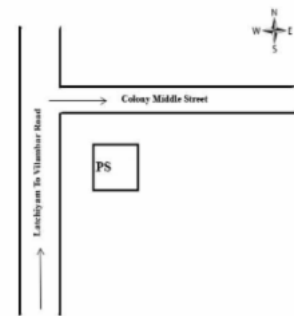

Polling Station Front View

Cad View

Minimum Basic Facility(Please)	Water	Ramp	Plug point	Toilet	Health care
	✓	✓	✓	✓	

Key MAP View

1 பெயர் : சுதாகர் தந்தை பெயர்: ராமலிங்கம் வீட்டு எண் : 1-148 வயது : 44 பாலினம் : ஆண்	JHL1221977 Photo is available	2 பெயர் : நதியா கணவர் பெயர்: சுதாகர் வீட்டு எண் : 1/148 வயது : 26 பாலினம் : பெண்	NSY2363851 Photo is available	3 பெயர் : மதியரசி கணவர் பெயர்: தடிக்காரன் வீட்டு எண் : 1-162 வயது : 33 பாலினம் : பெண்	NSY0838961 Photo is available
4 பெயர் : கீர்த்தனா தந்தை பெயர்: ராமசாமி வீட்டு எண் : 1/247 வயது : 21 பாலினம் : பெண்	NSY2582914 Photo is available	5 பெயர் : துகாரன் தந்தை பெயர்: தங்கவேல் வீட்டு எண் : 2-36 வயது : 32 பாலினம் : ஆண்	NSY0697938 Photo is available	6 பெயர் : அனிதா கணவர் பெயர்: கோவிந்தராஜ் வீட்டு எண் : 2-70 வயது : 35 பாலினம் : பெண்	NSY1267319 Photo is available
7 பெயர் : வசந்த் தந்தை பெயர்: சிவப்பிரகாசம் வீட்டு எண் : 2-72 வயது : 24 பாலினம் : ஆண்	NSY2288322 Photo is available	8 பெயர் : செல்வபிரியா தந்தை பெயர்: தங்கப்பிள்ளை வீட்டு எண் : 2/74 வயது : 25 பாலினம் : பெண்	NSY1377019 Photo is available	9 பெயர் : சத்யா கணவர் பெயர்: மணிகவேல் வீட்டு எண் : 2-129 வயது : 33 பாலினம் : பெண்	NSY0838920 Photo is available
10 பெயர் : இந்து தந்தை பெயர்: பன்னீர்செல்வம் வீட்டு எண் : 2-157 வயது : 26 பாலினம் : பெண்	NSY1293869 Photo is available	11 பெயர் : கமலராஜ் தந்தை பெயர்: கணேசன் வீட்டு எண் : 5/103 வயது : 26 பாலினம் : ஆண்	NSY1356526 Photo is available	12 பெயர் : நவினா கணவர் பெயர்: சபரிமலை வீட்டு எண் : 5/412 வயது : 26 பாலினம் : பெண்	NSY1293943 Photo is available
13 பெயர் : லட்சுமி கணவர் பெயர்: வேல்முருகன் வீட்டு எண் : 26 வயது : 24 பாலினம் : பெண்	NSY2564052 Photo is available	14 பெயர் : பவுலராஜ் தந்தை பெயர்: பரமசிவம் வீட்டு எண் : 102 வயது : 30 பாலினம் : ஆண்	NSY1032192 Photo is available	#2 15 பெயர் : ஆனந்தி சு கணவர் பெயர்: சுரேஷ் வீட்டு எண் : 122 வயது : 26 பாலினம் : பெண்	NSY2459816 Photo is available
16 பெயர் : உஷாராணி கணவர் பெயர்: மகேந்திரன் வீட்டு எண் : 133 வயது : 26 பாலினம் : பெண்	NSY1293950 Photo is available	17 பெயர் : கன்னியம்மாள் கணவர் பெயர்: ராமலிங்கம் வீட்டு எண் : 146 வயது : 69 பாலினம் : பெண்	NSY2135101 Photo is available	18 பெயர் : சுரேஷ் தந்தை பெயர்: ராமலிங்கம் வீட்டு எண் : 146 வயது : 51 பாலினம் : ஆண்	NSY2135119 Photo is available
19 பெயர் : கோபி தந்தை பெயர்: இராமலிங்கம் வீட்டு எண் : 146 வயது : 42 பாலினம் : ஆண்	JHL2721967 Photo is available	20 பெயர் : சிவசக்தி கணவர் பெயர்: சுரேஷ் வீட்டு எண் : 146 வயது : 38 பாலினம் : பெண்	NSY0241844 Photo is available	21 பெயர் : மீனா கணவர் பெயர்: கோபி வீட்டு எண் : 146 வயது : 32 பாலினம் : பெண்	NSY2332229 Photo is available
22 பெயர் : பெரியண்ணன் தந்தை பெயர்: சன்னியாசி வீட்டு எண் : 146-A வயது : 85 பாலினம் : ஆண்	NSY2135127 Photo is available	23 பெயர் : மாரிமுத்து தந்தை பெயர்: பொன்னுசாமி வீட்டு எண் : 147 வயது : 80 பாலினம் : ஆண்	NSY2135135 Photo is available	24 பெயர் : அரவிந்தன் தந்தை பெயர்: செல்லப்பன் வீட்டு எண் : 153 வயது : 26 பாலினம் : ஆண்	NSY1293935 Photo is available
25 பெயர் : இதயராணி கணவர் பெயர்: வேலு வீட்டு எண் : 155 வயது : 26 பாலினம் : பெண்	NSY2304434 Photo is available	26 பெயர் : ரகு தந்தை பெயர்: ரவி வீட்டு எண் : 157 வயது : 24 பாலினம் : ஆண்	NSY2288306 Photo is available	27 பெயர் : அபிலாஷ் தந்தை பெயர்: மாரிமுத்து வீட்டு எண் : 170 வயது : 26 பாலினம் : ஆண்	NSY1293927 Photo is available
28 பெயர் : செளந்தர்யா தந்தை பெயர்: செல்வராஜ் வீட்டு எண் : 177 வயது : 23 பாலினம் : பெண்	NSY2424182 Photo is available	29 பெயர் : அரிஹான் தந்தை பெயர்: அண்ணாமலை வீட்டு எண் : 185 வயது : 25 பாலினம் : ஆண்	NSY1378330 Photo is available	30 பெயர் : செளந்தர்யா செளந்தராஜன் கணவர் பெயர்: அரிஹான் வீட்டு எண் : 185ஏ வயது : 24 பாலினம் : பெண்	NSY2828036 Photo is available