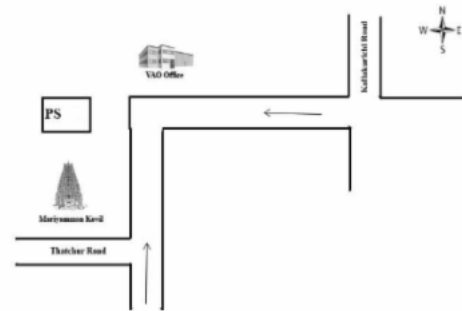

Key MAP View