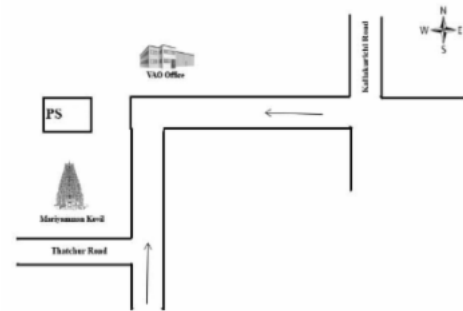

வாக்காளர் பதிவு அலுவலரின்
கையொப்பம்

Nazri Naksha

Google Map View

Polling Station Building Front View

Polling Station Front View

Cad View

Key MAP View

சட்டமன்றத் தொகுதியின் எண் மற்றும் பெயர் : 80-கள்ளக்குறிச்சி பிரிவு எண் மற்றும் பெயர் 1-விளம்பர் (வ.கி) & (ஊ), தெற்குத் தெரு