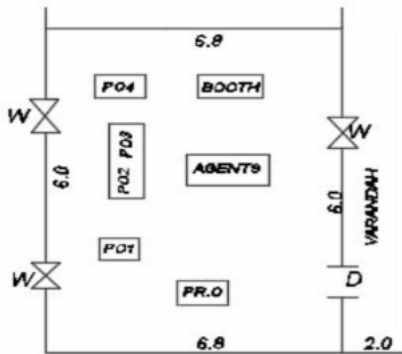

Google Map View

Polling Station Building Front View

Polling Station Front View

Cad View

Key MAP View

1 பெயர் : அலமேலு கணவர் பெயர் : ரங்கநாதன் வீட்டு எண் : 1 வயது : 75 பாலினம் : பெண் Photo is available	NSY1401231	S 2 பெயர் : ஜெயகட்சுமி கணவர் பெயர் : கணேசன் வீட்டு எண் : 10 வயது : 58 பாலினம் : பெண் Photo is available	NSY0572404	S 3 பெயர் : கணேசன் தந்தை பெயர் : கலியாணசுந்தரி வீட்டு எண் : 20 வயது : 62 பாலினம் : ஆண் Photo is available	NSY0572453
4 பெயர் : வெள்ளிலா கணவர் பெயர் : சின்னசாமி வீட்டு எண் : 182 வயது : 41 பாலினம் : பெண் Photo is available	NSY2384451	5 பெயர் : விஷ்ணு தந்தை பெயர் : சின்னதுரை வீட்டு எண் : 203 வயது : 24 பாலினம் : ஆண் Photo is available	NSY2150571	6 பெயர் : சேகர் தந்தை பெயர் : துரைசாமி வீட்டு எண் : 217 வயது : 36 பாலினம் : ஆண் Photo is available	NSY0424416
7 பெயர் : விக்னேஷ் தந்தை பெயர் : செல்வம் வீட்டு எண் : 407A வயது : 24 பாலினம் : ஆண் Photo is available	NSY2319432	8 பெயர் : செல்வம் தந்தை பெயர் : ராஜேந்திரன் வீட்டு எண் : 445 வயது : 26 பாலினம் : ஆண் Photo is available	NSY1294347	9 பெயர் : ரஞ்சிதா கணவர் பெயர் : பழனியப்பன் வீட்டு எண் : 457 வயது : 30 பாலினம் : பெண் Photo is available	NSY2426328
10 பெயர் : லோகாம்பாள் கணவர் பெயர் : வெங்கட்ராமன் வீட்டு எண் : 473 வயது : 75 பாலினம் : பெண் Photo is available	NSY2150506	S 11 பெயர் : குருசாமி தந்தை பெயர் : நாவு வீட்டு எண் : 518 வயது : 52 பாலினம் : ஆண் Photo is available	NSY0243428	12 பெயர் : சுபாஷ் சந்திர தந்தை பெயர் : கோவிந்தராஜ் வீட்டு எண் : 539 வயது : 24 பாலினம் : ஆண் Photo is available	NSY2319457
13 பெயர் : இந்ரஜித் தந்தை பெயர் : கணேசன் வீட்டு எண் : 579 வயது : 25 பாலினம் : ஆண் Photo is available	NSY2316461	14 பெயர் : முத்துகுமார் தந்தை பெயர் : ரங்கன் வீட்டு எண் : 583 வயது : 28 பாலினம் : ஆண் Photo is available	NSY1267699	15 பெயர் : பெரியசாமி தந்தை பெயர் : சின்னசாமி வீட்டு எண் : 589 வயது : 70 பாலினம் : ஆண் Photo is available	NSY1757558
16 பெயர் : தாயம்மாள் தந்தை பெயர் : பெரியசாமி வீட்டு எண் : 589 வயது : 61 பாலினம் : பெண் Photo is available	JHL1278092	17 பெயர் : சக்திவேல் தந்தை பெயர் : கண்ணன் வீட்டு எண் : 615 வயது : 26 பாலினம் : ஆண் Photo is available	NSY1294321	18 பெயர் : தர்மகுரியாராஜ் தந்தை பெயர் : கனகராஜ் வீட்டு எண் : 625 வயது : 26 பாலினம் : ஆண் Photo is available	NSY1403948
# 19 பெயர் : ஆறுமுகம் தந்தை பெயர் : அய்யாசாமி வீட்டு எண் : 633 வயது : 45 பாலினம் : ஆண் Photo is available	JHL1204213	S 20 பெயர் : பிரியங்கா கணவர் பெயர் : வெங்கடேசன் வீட்டு எண் : 728 வயது : 25 பாலினம் : பெண் Photo is available	NSY1382985	S 21 பெயர் : கலைச்செல்வி கணவர் பெயர் : சுப்பிரமணியன் வீட்டு எண் : 821 வயது : 34 பாலினம் : பெண் Photo is available	NSY0366856
22 பெயர் : தனலட்சுமி கணவர் பெயர் : இளையாப்பிள்ளை வீட்டு எண் : 829 வயது : 37 பாலினம் : பெண் Photo is available	NSY0699488	S 23 பெயர் : அரவிந்தன் தந்தை பெயர் : பெரியசாமி வீட்டு எண் : 929 வயது : 28 பாலினம் : ஆண் Photo is available	NSY1403906	24 பெயர் : மைதிலி பிரியா தந்தை பெயர் : கோபால் வீட்டு எண் : 938 வயது : 25 பாலினம் : பெண் Photo is available	NSY2319416
25 பெயர் : ராணி கணவர் பெயர் : கொளஞ்சிகுமார் வீட்டு எண் : 972 வயது : 39 பாலினம் : பெண் Photo is available	JSQ3199510	S 26 பெயர் : அகிலாண்டம் கணவர் பெயர் : சுப்பிரமணியன் வீட்டு எண் : 1311 வயது : 44 பாலினம் : பெண் Photo is available	NSY2331734		