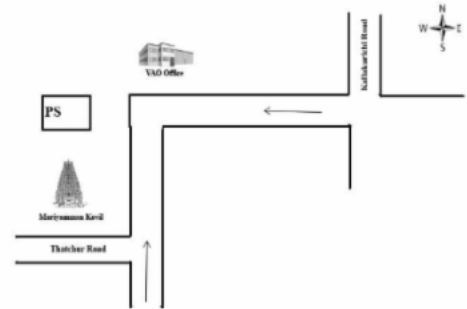

Key MAP View