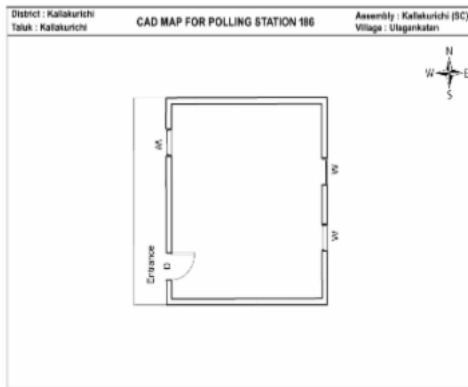

Cad View

Key MAP View