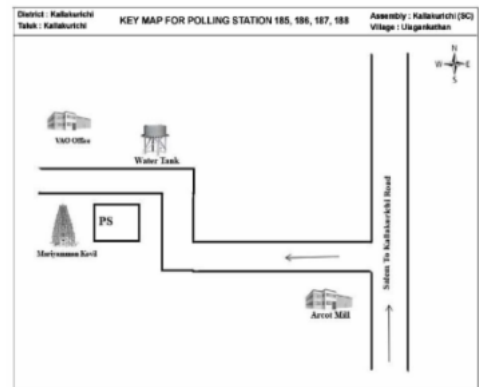

Cad View

Key MAP View