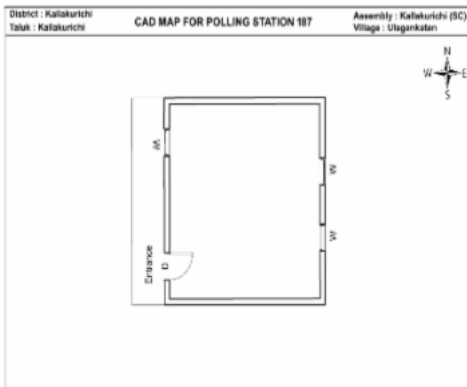

Cad View

Key MAP View