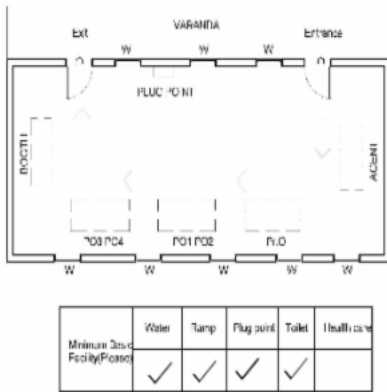

Cad View

Key MAP View