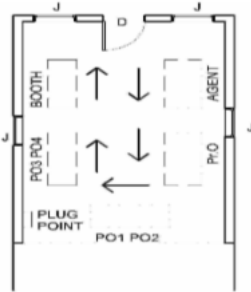

Google Map View

Polling Station Building Front View

Polling Station Front View

Cad View

Key MAP View

Minimum Basic Facility(Please)	Water	Ramp	Plug point	Toilet	Health care
✓	✓	✓	✓	✓	

சட்டமன்றத் தொகுதியின் எண் மற்றும் பெயர் : 80-கள்ளக்குறிச்சி பிரிவு எண் மற்றும் பெயர் 1-இந்திலி (வ.கி) & (ஊ), இந்திலி (கிராமம்)