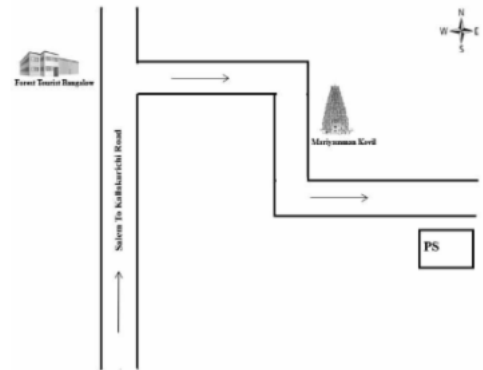

Google Map View

Polling Station Building Front View

Polling Station Front View

Cad View

Key MAP View

Minimum Basic Facility(Please)	Water	Ramp	Plug point	Toilet	Health care
✓	✓	✓	✓	✓	

சட்டமன்றத் தொகுதியின் எண் மற்றும் பெயர் : 80-கள்ளக்குறிச்சி பிரிவு எண் மற்றும் பெயர் 1-இந்திலி (வ.கி) & (ஊ), இந்திலி (கிராமம்)