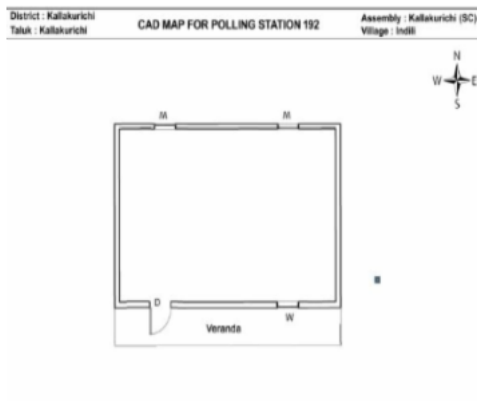

Cad View

Key MAP View