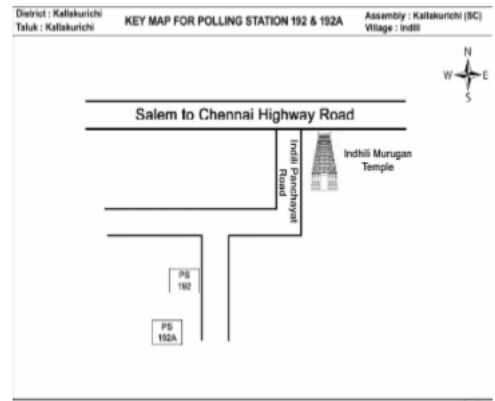

Cad View

Key MAP View