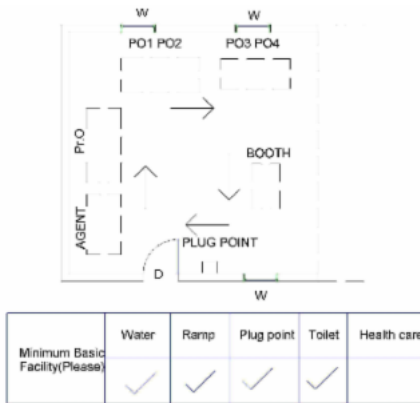

Cad View

Key MAP View