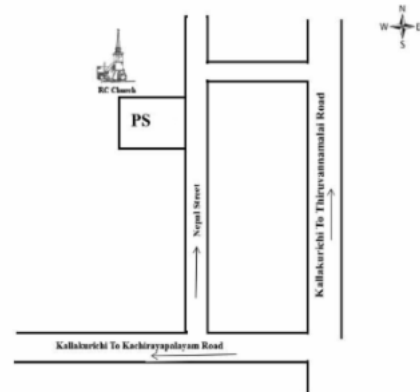

Cad View

Key MAP View