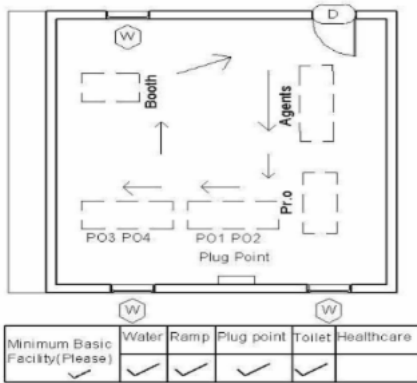

Google Map View

Polling Station Building Front View

Polling Station Front View

Cad View

Key MAP View

1 பெயர் : நல்லம்மாள் கணவர் பெயர் : ரங்கசாமி வீட்டு எண் : 1 வயது : 64 பாலினம் : பெண்	JHL2294841 Photo is available	2 பெயர் : ஷேக்அலீம் தந்தை பெயர் : ஷேக்இப்ராகிம் வீட்டு எண் : 1 வயது : 57 பாலினம் : ஆண்	JHL1275601 Photo is available	3 பெயர் : காயத்திரி தந்தை பெயர் : தங்கராஜ் வீட்டு எண் : 1 வயது : 27 பாலினம் : பெண்	NSY1185412 Photo is available
4 பெயர் : கௌரி கணவர் பெயர் : பிரகாஷ் வீட்டு எண் : 1-3 வயது : 68 பாலினம் : பெண்	NSY1474402 Photo is available	5 பெயர் : செல்லம்மாள் இதரர் பெயர் : விஜயக்குமார் வீட்டு எண் : 2 வயது : 77 பாலினம் : பெண்	NSY2755833 Photo is available	6 பெயர் : வசந்தராஜன் தந்தை பெயர் : மணி வீட்டு எண் : 2/88 வயது : 26 பாலினம் : ஆண்	NSY1280437 Photo is available
7 பெயர் : சையத்பாதுஷா தந்தை பெயர் : சையத்கபூர் வீட்டு எண் : 3 வயது : 45 பாலினம் : ஆண்	JHL2293272 Photo is available	8 பெயர் : ஜெயபுரீ ஆ ரா தந்தை பெயர் : ராமச்சந்திரன் வீட்டு எண் : 3 வயது : 22 பாலினம் : பெண்	NSY2561751 Photo is available	9 பெயர் : ரஹ்மத்பேகம் கணவர் பெயர் : அஹமதுஉசேன் வீட்டு எண் : 4 வயது : 74 பாலினம் : பெண்	JHL1275577 Photo is available
10 பெயர் : தமிழ்தீன் தந்தை பெயர் : சம்சுதின் வீட்டு எண் : 4A வயது : 64 பாலினம் : ஆண்	NSY1428887 Photo is available	11 பெயர் : ரிஹானா கணவர் பெயர் : சம்ஸ்தின் வீட்டு எண் : 4A வயது : 56 பாலினம் : பெண்	NSY1428895 Photo is available	12 பெயர் : சலாவுதீன் தந்தை பெயர் : தமிழ்தீன் வீட்டு எண் : 4A வயது : 48 பாலினம் : ஆண்	JHL1170216 Photo is available
13 பெயர் : பர்கத் கணவர் பெயர் : சலாவுதீன் வீட்டு எண் : 4ஏ/88-26 வயது : 35 பாலினம் : பெண்	NSY1280486 Photo is available	14 பெயர் : துரை தந்தை பெயர் : வேலாயுதம் வீட்டு எண் : 5 வயது : 67 பாலினம் : ஆண்	NSY1474428 Photo is available	15 பெயர் : ஜெயந்தி கணவர் பெயர் : துரை வீட்டு எண் : 5 வயது : 60 பாலினம் : பெண்	NSY1474436 Photo is available
16 பெயர் : வசந்த் தந்தை பெயர் : துரை வீட்டு எண் : 5 வயது : 40 பாலினம் : ஆண்	NSY0499772 Photo is available	17 பெயர் : கோகிலா கணவர் பெயர் : வசந்த் வீட்டு எண் : 5 வயது : 38 பாலினம் : பெண்	NSY0769745 Photo is available	18 பெயர் : ரகுநாத்சிங் தந்தை பெயர் : கோவிந்த்சிங் வீட்டு எண் : 6 வயது : 87 பாலினம் : ஆண்	JHL1275833 Photo is available
19 பெயர் : யுவராஜ் தந்தை பெயர் : ரகுநாத்சிங் வீட்டு எண் : 6 வயது : 49 பாலினம் : ஆண்	JHL1303494 Photo is available	20 பெயர் : பாஷா தந்தை பெயர் : ஜானி வீட்டு எண் : 7 வயது : 54 பாலினம் : ஆண்	NSY0757534 Photo is available	21 பெயர் : கரிமாபி தந்தை பெயர் : ஷேக்மொய்தீன் வீட்டு எண் : 7 வயது : 52 பாலினம் : பெண்	NSY1474477 Photo is available
22 பெயர் : ரஜியாபி கணவர் பெயர் : ஷேக்மொய்தீன் வீட்டு எண் : 7-1 வயது : 75 பாலினம் : பெண்	NSY1474485 Photo is available	23 பெயர் : ஷேக்முஹமது தந்தை பெயர் : ஷேக்மொய்தீன் வீட்டு எண் : 7-1 வயது : 56 பாலினம் : ஆண்	JHL1321579 Photo is available	24 பெயர் : அருண் தந்தை பெயர் : சிவநேசன் வீட்டு எண் : 8-88 வயது : 46 பாலினம் : ஆண்	NSY0769448 Photo is available
25 பெயர் : பேபிராணி கணவர் பெயர் : அருண் வீட்டு எண் : 8-88 வயது : 43 பாலினம் : பெண்	NSY0769430 Photo is available	26 பெயர் : சித்ரலேகா கணவர் பெயர் : விவேகானந்தன் வீட்டு எண் : 8-88 வயது : 42 பாலினம் : பெண்	NSY0769455 Photo is available	27 பெயர் : திவ்யநாதன் தந்தை பெயர் : சூசை வீட்டு எண் : 9 வயது : 82 பாலினம் : ஆண்	NSY0131102 Photo is available
28 பெயர் : மீனாரோசாரி கணவர் பெயர் : திவ்யநாதன் வீட்டு எண் : 9 வயது : 72 பாலினம் : பெண்	NSY0131151 Photo is available	29 பெயர் : முகம்மது அன்சாரி தந்தை பெயர் : அப்துல் கனி வீட்டு எண் : 9-29 வயது : 52 பாலினம் : ஆண்	NSY0401877 Photo is available	30 பெயர் : வடிக்கரசி கணவர் பெயர் : சிளிவாசன் வீட்டு எண் : 10 வயது : 35 பாலினம் : பெண்	NSY1185354 Photo is available