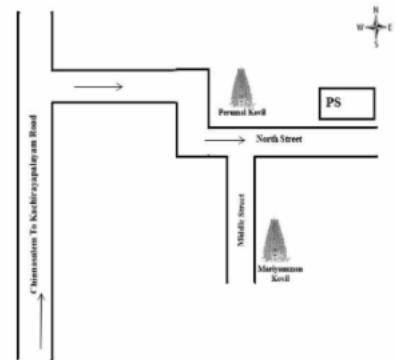

Google Map View

Polling Station Building Front View

Polling Station Front View

Cad View

Key MAP View

Minimum Basic Facility(Please)	Water	Ramp	Plug point	Toilet	loath care
✓	✓	✓	✓	✓	

சட்டமன்றத் தொகுதியின் எண் மற்றும் பெயர் : 80-கள்ளக்குறிச்சி பிரிவு எண் மற்றும் பெயர் 1-நமச்சிவாயபுரம் (வ.கி) & (ஊ), கிழக்குத் தெரு