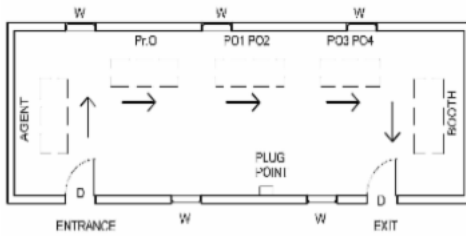

Google Map View

Polling Station Building Front View

Polling Station Front View

Cad View

Key MAP View

Minimum Basic Facility(Please)	Water	Ramp	Plug point	Toilet	loath care
✓	✓	✓	✓	✓	

சட்டமன்றத் தொகுதியின் எண் மற்றும் பெயர் : 80-கள்ளக்குறிச்சி பிரிவு எண் மற்றும் பெயர் 1-நமச்சிவாயபுரம் (வ.கி) & (ஊ), கிழக்குத் தெரு