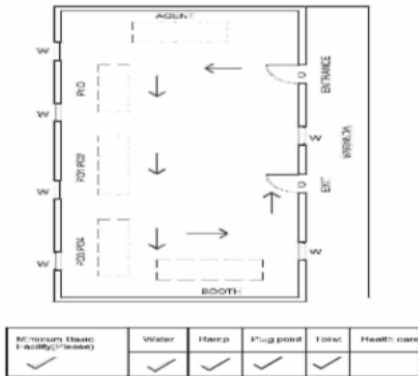

Google Map View

Polling Station Building Front View

Polling Station Front View

Cad View

Key MAP View

1 பெயர் : சுதா கணவர் பெயர் : காமராஜ் வீட்டு எண் : 1 வயது : 32 பாலினம் : பெண் Photo is available	NSY0575894	2 பெயர் : மாரியாப்பிள்ளை தந்தை பெயர் : செல்வராஜ் வீட்டு எண் : 1 வயது : 30 பாலினம் : ஆண் Photo is available	NSY1171032	3 பெயர் : ரம்யா கணவர் பெயர் : வேல்முருகன் வீட்டு எண் : 1 வயது : 29 பாலினம் : பெண் Photo is available	NSY1222108
4 பெயர் : ரமணா தந்தை பெயர் : ராஜேந்திரன் வீட்டு எண் : 1 வயது : 27 பாலினம் : ஆண் Photo is available	NSY1222025	5 பெயர் : முத்துலட்சுமி கணவர் பெயர் : பிரபாகரன் வீட்டு எண் : 1-36 வயது : 34 பாலினம் : பெண் Photo is available	NSY0575662	# 6 பெயர் : சின்னத்துரை பாவாடை தந்தை பெயர் : பாவாடை வீட்டு எண் : ஏ வயது : 72 பாலினம் : ஆண் Photo is available	NSY0987966
7 பெயர் : ஜெயலட்சுமி கணவர் பெயர் : சின்னதுரை வீட்டு எண் : 1/84(1) வயது : 65 பாலினம் : பெண் Photo is available	NSY0987982	8 பெயர் : சிவச்சந்திரன் தந்தை பெயர் : சின்னதுரை வீட்டு எண் : 1/84(1) வயது : 36 பாலினம் : ஆண் Photo is available	NSY0988055	9 பெயர் : மணிகண்டன் தந்தை பெயர் : ஆறுமுகம் வீட்டு எண் : 1-90 வயது : 36 பாலினம் : ஆண் Photo is available	NSY0704254
10 பெயர் : வேல்முருகன் தாயின் பெயர் : மாரிமுத்து வீட்டு எண் : 1-115 வயது : 38 பாலினம் : ஆண் Photo is available	NSY0369819	11 பெயர் : ஜீவா தந்தை பெயர் : ராமு வீட்டு எண் : 3 வயது : 34 பாலினம் : பெண் Photo is available	NSY0248526	12 பெயர் : தமிழ்மணி கணவர் பெயர் : காமராஜ் வீட்டு எண் : 3/32 வயது : 34 பாலினம் : பெண் Photo is available	NSY2466498
13 பெயர் : ராசாத்தி கணவர் பெயர் : சக்திவேல் வீட்டு எண் : 3-33 வயது : 41 பாலினம் : பெண் Photo is available	NSY0081612	14 பெயர் : கலைமணி கணவர் பெயர் : வெங்கடேசன் வீட்டு எண் : 3-37 வயது : 31 பாலினம் : பெண் Photo is available	NSY0704619	15 பெயர் : ரவி தந்தை பெயர் : செல்வராஜ் வீட்டு எண் : 3-82 வயது : 34 பாலினம் : ஆண் Photo is available	NSY0369942
16 பெயர் : செல்லத்தம்பி தந்தை பெயர் : ராமு வீட்டு எண் : 3-86 வயது : 32 பாலினம் : ஆண் Photo is available	NSY0576041	17 பெயர் : விஜய் தந்தை பெயர் : அம்மாசி வீட்டு எண் : 3-86 வயது : 31 பாலினம் : ஆண் Photo is available	NSY0704262	18 பெயர் : மணியேல் தந்தை பெயர் : ஆறுமுகம் வீட்டு எண் : 3-90 வயது : 34 பாலினம் : ஆண் Photo is available	NSY0370262
19 பெயர் : சேகர் தந்தை பெயர் : பிச்சமுத்து வீட்டு எண் : 3-101 வயது : 59 பாலினம் : ஆண் Photo is available	NSY0848473	20 பெயர் : ரம்யா கணவர் பெயர் : இளங்கோவன் வீட்டு எண் : 3-101 வயது : 34 பாலினம் : பெண் Photo is available	NSY0455931	21 பெயர் : மணிமேகலை கணவர் பெயர் : தமிழ்தங்கம் வீட்டு எண் : 3-101 வயது : 29 பாலினம் : பெண் Photo is available	NSY1171016
22 பெயர் : லலிதா கணவர் பெயர் : சின்னதுரை வீட்டு எண் : 3/101 வயது : 29 பாலினம் : பெண் Photo is available	NSY2316511	23 பெயர் : தமிழ் தங்கம் தந்தை பெயர் : சேகர் வீட்டு எண் : 3-301 வயது : 37 பாலினம் : ஆண் Photo is available	NSY0369959	24 பெயர் : தங்கமணி தந்தை பெயர் : சேகர் வீட்டு எண் : 3-301 வயது : 36 பாலினம் : ஆண் Photo is available	NSY0369967
25 பெயர் : பெரியநாயகம் கணவர் பெயர் : பழனிவேல் வீட்டு எண் : 4 வயது : 50 பாலினம் : பெண் Photo is available	JHL3049343	26 பெயர் : சங்கர் தந்தை பெயர் : கனேசன் வீட்டு எண் : 4 வயது : 35 பாலினம் : ஆண் Photo is available	NSY0848556	27 பெயர் : மணிகண்டன் தந்தை பெயர் : சின்னதுரை வீட்டு எண் : 4-12A வயது : 28 பாலினம் : ஆண் Photo is available	NSY1222090
28 பெயர் : தர்மசீலன் தந்தை பெயர் : அய்யாவு வீட்டு எண் : 4-14 வயது : 34 பாலினம் : ஆண் Photo is available	NSY0575670	29 பெயர் : பிரபு தந்தை பெயர் : மாணிக்கம் வீட்டு எண் : 4-15 வயது : 38 பாலினம் : ஆண் Photo is available	NSY0704361	30 பெயர் : பிரியங்கா தந்தை பெயர் : கட்டப்பொம்மன் வீட்டு எண் : 4-18 வயது : 25 பாலினம் : பெண் Photo is available	NSY1370162