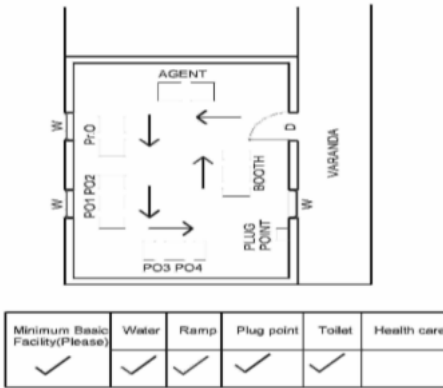

Google Map View

Polling Station Building Front View

Polling Station Front View

Cad View

Key MAP View

1 பெயர் : செந்தில்குமார் தந்தை பெயர்: காசி வீட்டு எண் : 1 வயது : 39 பாலினம் : ஆண் Photo is available	NSY0575761	2 பெயர் : கஜேந்திரன் தந்தை பெயர்: பெரியசாமி வீட்டு எண் : 1 வயது : 34 பாலினம் : ஆண் Photo is available	NSY0575712	3 பெயர் : பெரியார்செல்வம் தந்தை பெயர்: அய்யாசாமி -- வீட்டு எண் : 1 வயது : 33 பாலினம் : ஆண் Photo is available	NSY0575753
4 பெயர் : ஆனந்த் தந்தை பெயர்: அம்மாசி வீட்டு எண் : 1 வயது : 30 பாலினம் : ஆண் Photo is available	NSY1410059	5 பெயர் : பிரவீன்குமார் தந்தை பெயர்: மணி வீட்டு எண் : 1 வயது : 28 பாலினம் : ஆண் Photo is available	NSY1171172	6 பெயர் : பிரியா கணவர் பெயர்: அய்யப்பன் வீட்டு எண் : 1 வயது : 25 பாலினம் : பெண் Photo is available	NSY2502409
7 பெயர் : அம்பிகா கணவர் பெயர்: ரங்கதூரை வீட்டு எண் : 2 வயது : 40 பாலினம் : பெண் Photo is available	NSY0081786	8 பெயர் : வேலுசாமி தந்தை பெயர்: பெரியசாமி வீட்டு எண் : 3-1-86 வயது : 39 பாலினம் : ஆண் Photo is available	NSY0369843	9 பெயர் : திலகவதி கணவர் பெயர்: கபிலன் வீட்டு எண் : 3-3 வயது : 32 பாலினம் : பெண் Photo is available	NSY0575720
10 பெயர் : செல்வம்மாள் கணவர் பெயர்: துரைசாமி வீட்டு எண் : 3-12 வயது : 40 பாலினம் : பெண் Photo is available	NSY1090356	11 பெயர் : செல்வம் தந்தை பெயர்: ராமர் வீட்டு எண் : 3-23 வயது : 42 பாலினம் : ஆண் Photo is available	NSY0081737	12 பெயர் : தங்கதூரை தந்தை பெயர்: செல்வப்பிள்ளை வீட்டு எண் : 3-26 வயது : 39 பாலினம் : ஆண் Photo is available	NSY0576082
13 பெயர் : பாவேந்தன் தந்தை பெயர்: வேலு வீட்டு எண் : 3/28 வயது : 29 பாலினம் : ஆண் Photo is available	NSY1295641	14 பெயர் : கபிலன் தந்தை பெயர்: மருதமுத்து வீட்டு எண் : 3-31 வயது : 37 பாலினம் : ஆண் Photo is available	NSY0575746	15 பெயர் : புவனேஸ்வரி கணவர் பெயர்: சின்னதுரை வீட்டு எண் : 3-40 வயது : 38 பாலினம் : பெண் Photo is available	NSY0849141
16 பெயர் : அனுபூர் தந்தை பெயர்: மணி வீட்டு எண் : 3/46 வயது : 20 பாலினம் : பெண் Photo is available	NSY2677698	17 பெயர் : சடையப்பிள்ளை தந்தை பெயர்: ராமசாமி வீட்டு எண் : 3-50 வயது : 58 பாலினம் : ஆண் Photo is available	NSY0575829	18 பெயர் : கல்யாணி கணவர் பெயர்: சடையப்பிள்ளை வீட்டு எண் : 3-50 வயது : 54 பாலினம் : பெண் Photo is available	NSY1090307
19 பெயர் : வேலரசன் தந்தை பெயர்: வேம்பன் வீட்டு எண் : 3-50 வயது : 39 பாலினம் : ஆண் Photo is available	JHL2211605	20 பெயர் : கலைச்சிற்பி தந்தை பெயர்: சடையப்பிள்ளை வீட்டு எண் : 3-50 வயது : 36 பாலினம் : ஆண் Photo is available	NSY0575852	21 பெயர் : அமராவதி கணவர் பெயர்: வேலரசன் வீட்டு எண் : 3-50 வயது : 35 பாலினம் : பெண் Photo is available	NSY0849026
22 பெயர் : இளஞ்செழியன் தந்தை பெயர்: சடையப்பிள்ளை வீட்டு எண் : 3-50 வயது : 33 பாலினம் : ஆண் Photo is available	NSY0575837	23 பெயர் : பிரசன்னா இதரர் பெயர்: சின்னம்மாள் வீட்டு எண் : 3-56 வயது : 36 பாலினம் : பெண் Photo is available	NSY0369900	24 பெயர் : ஜீவன் பா தாயின் பெயர்: அருள்மணி இரா வீட்டு எண் : 3/57 வயது : 20 பாலினம் : ஆண் Photo is available	NSY2809515
25 பெயர் : ஷிவானி பா தாயின் பெயர்: அருள்மணி இரா வீட்டு எண் : 3/57 வயது : 19 பாலினம் : பெண் Photo is available	NSY2823672	26 பெயர் : ராஜேஸ்வரி கணவர் பெயர்: சுருமார் வீட்டு எண் : 3-84 வயது : 42 பாலினம் : பெண் Photo is available	NSY0849224	27 பெயர் : மதிவாணன் தந்தை பெயர்: பாலுசாமி வீட்டு எண் : 3-84 வயது : 37 பாலினம் : ஆண் Photo is available	NSY0575936
28 பெயர் : முத்துலட்சுமி தந்தை பெயர்: மதிவாணன் வீட்டு எண் : 3-84 வயது : 31 பாலினம் : பெண் Photo is available	NSY0849232	29 பெயர் : கோகிலா கணவர் பெயர்: கொடியரசு வீட்டு எண் : 3-129 வயது : 32 பாலினம் : பெண் Photo is available	NSY0575779	30 பெயர் : கருப்பன் தந்தை பெயர்: பெரியசாமி வீட்டு எண் : 3-133 வயது : 37 பாலினம் : ஆண் Photo is available	NSY0426304