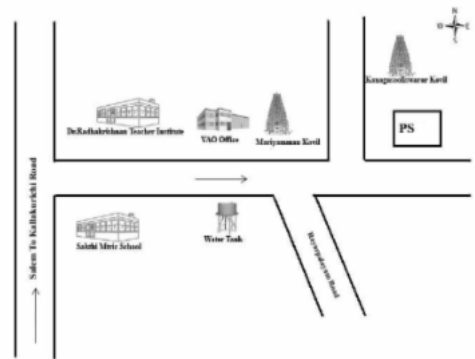

4. வாக்காளர்களின் எண்ணிக்கை

தொடங்கும் வரிசை எண்	முடியும் வரிசை எண்.	நிகர வாக்காளர்களின் எண்ணிக்கை			
		ஆண்	பெண்	மூன்றாம் பாலினம்	மொத்தம்
1	579	288	289	1	578

கையொப்பம்

Nazri Naksha

Google Map View

Polling Station Building Front View

Polling Station Front View

Cad View

Key MAP View

Minimum Basic Facility(Please)	Water	Ramp	Plug point	Toilet	Health care
✓	✓	✓	✓	✓	

சட்டமன்றத் தொகுதியின் எண் மற்றும் பெயர் : 80-கள்ளக்குறிச்சி பிரிவு எண் மற்றும் பெயர் 1-கனியாமூர் (வ.கி) & (ஊ), வடக்குத் தெரு